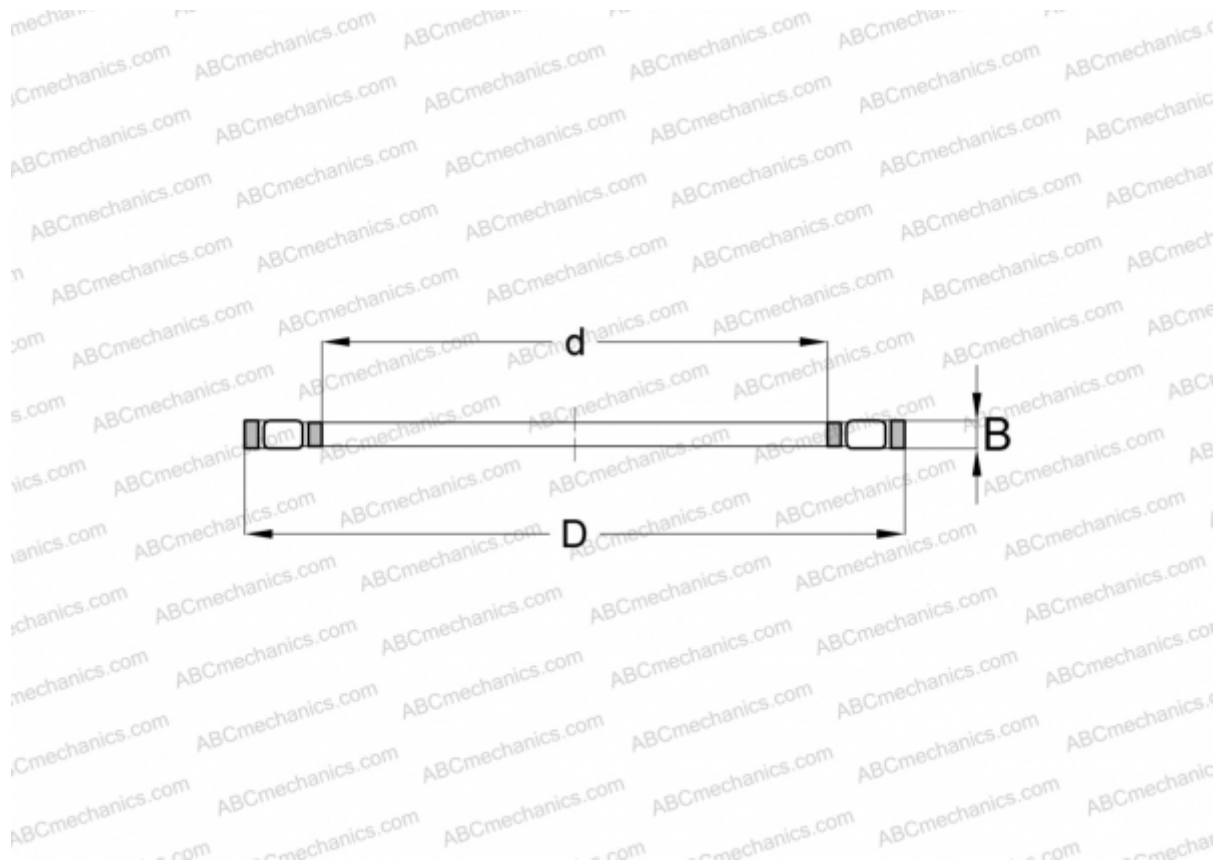

FC66565 INA

Цилиндрические упорные роликоподшипники

ТИП: Роликоподшипники, Упорные, Цилиндрические, Одинарные, без колец, специальная серия (INA)

Технические характеристики

РАЗМЕРЫ, ММ

| | |
|---|--------|
| d | 35,760 |
| D | 63,200 |
| B | 2,770 |

МАССА, КГ 0,036

ПРОИЗВОДИТЕЛЬ [INA](http://www.ina.com)