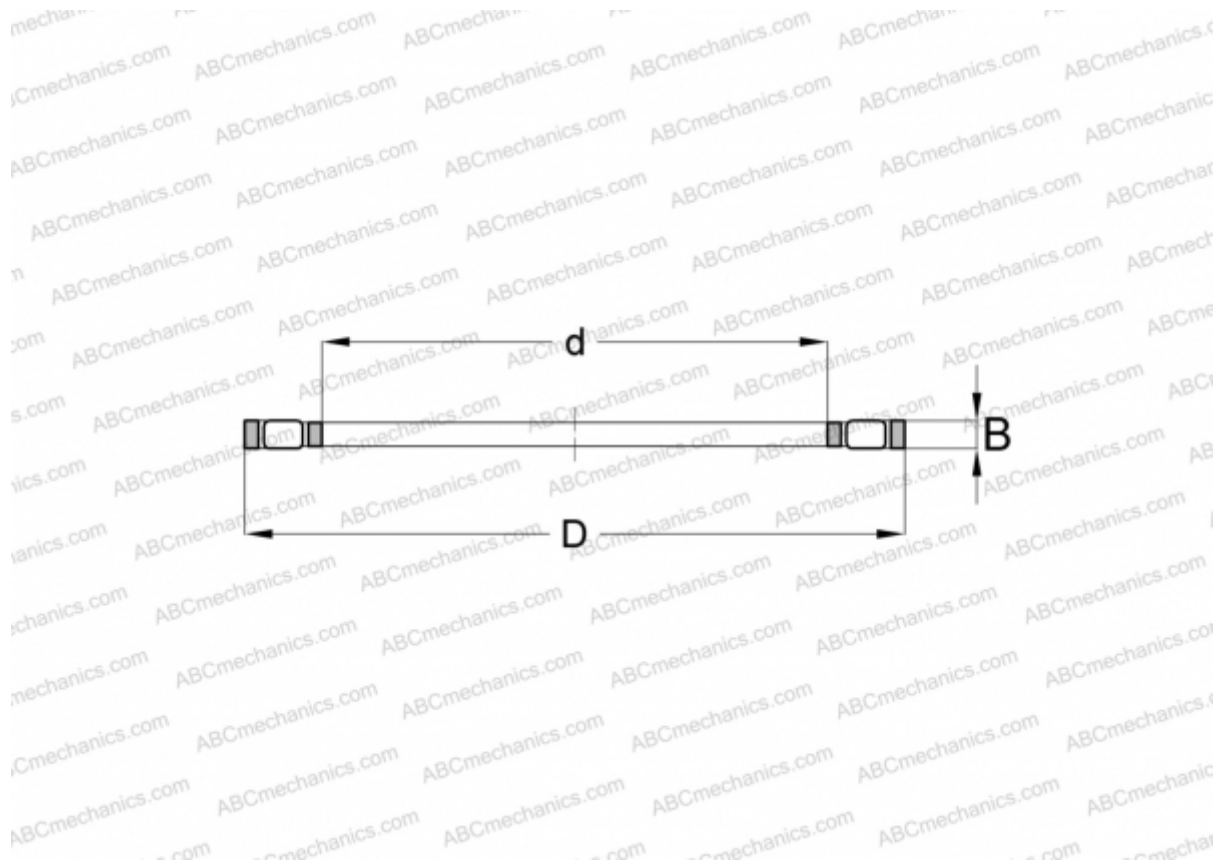

## FC67017 INA

Цилиндрические упорные роликоподшипники

ТИП: Роликоподшипники, Упорные, Цилиндрические, Одинарные, без колец, специальная серия (INA)

#### РАЗМЕРЫ, ММ

d	38,150
D	55,300
B	3,960

МАССА, КГ 0,022

ПРОИЗВОДИТЕЛЬ [INA](#)