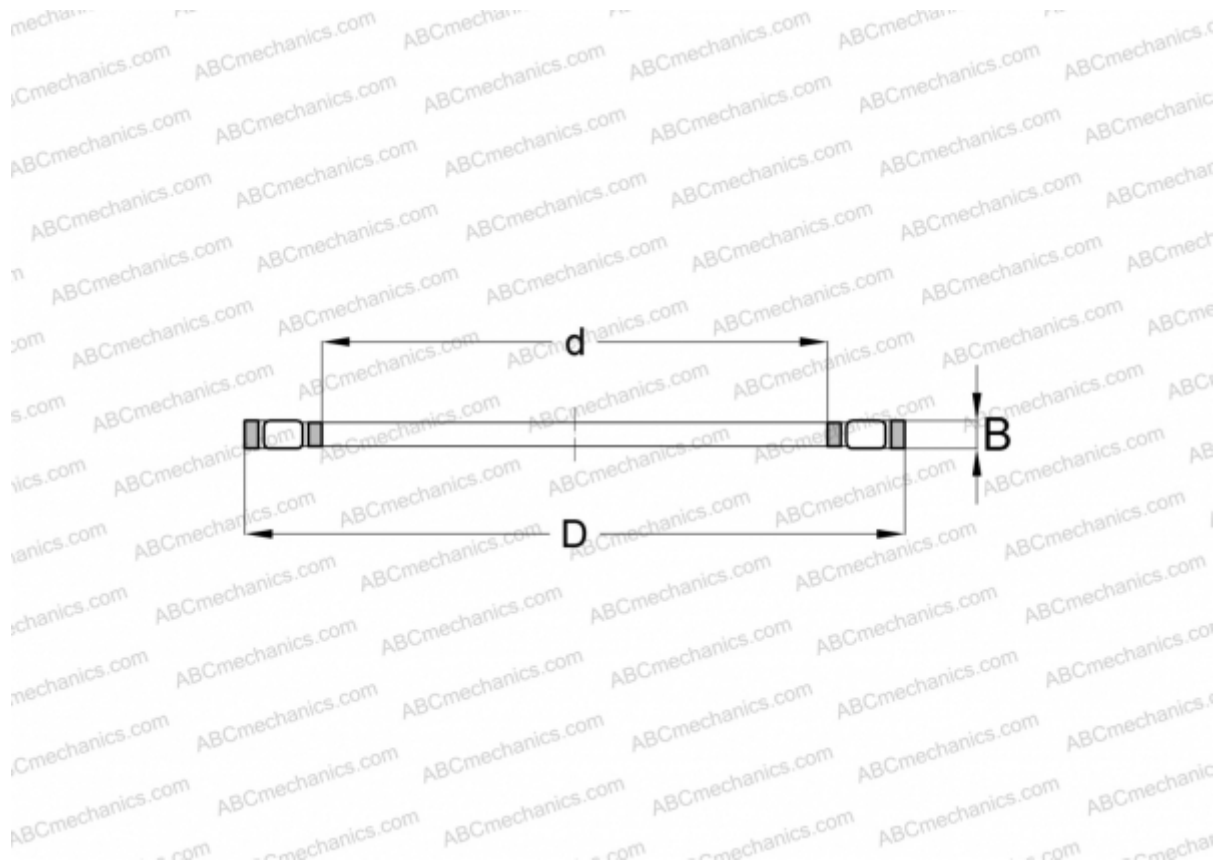

## FC66558.1 INA

Цилиндрические упорные роликоподшипники

ТИП: Роликоподшипники, Упорные, Цилиндрические, Одинарные, без колец, специальная серия (INA)

#### РАЗМЕРЫ, ММ

d	38,150
D	58,290
B	3,960

**МАССА, КГ** 0,019

**ПРОИЗВОДИТЕЛЬ** [INA](http://www.ina.com)