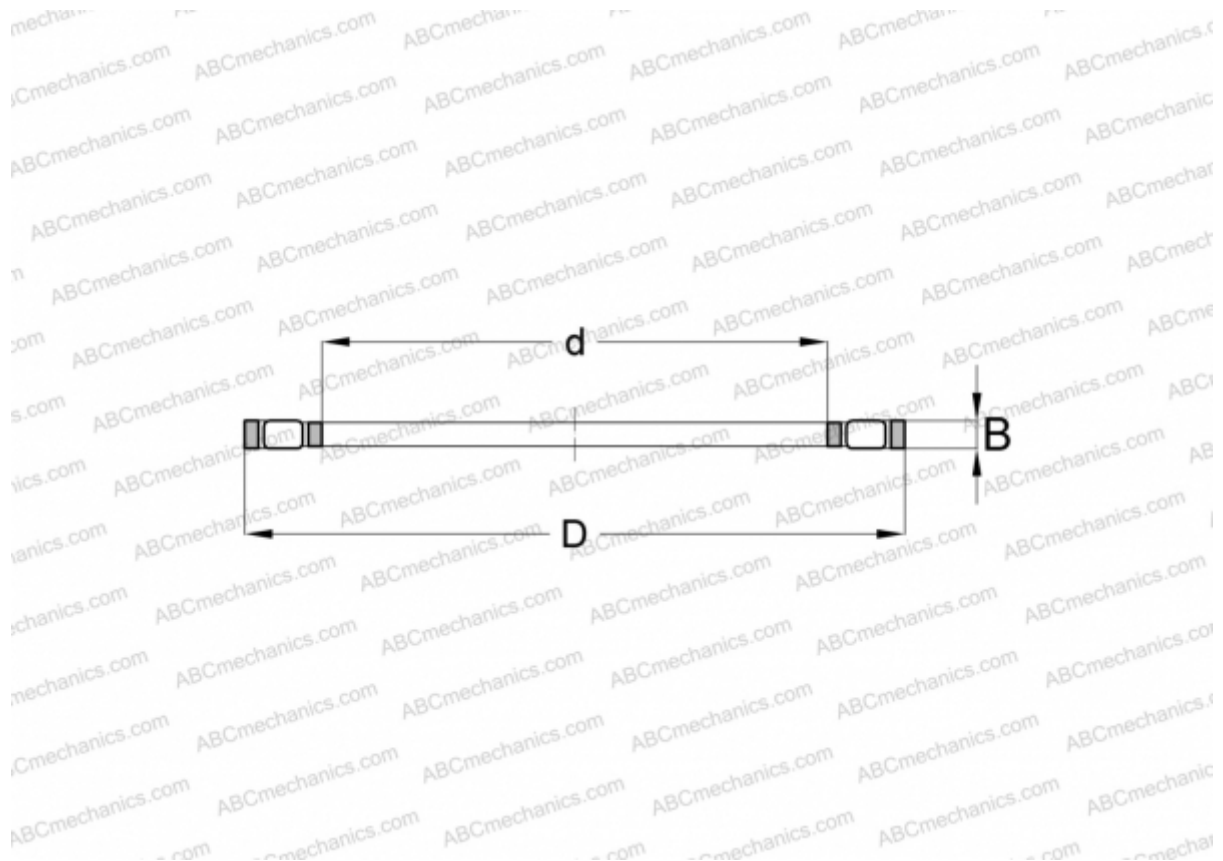

## F-32578 INA

Цилиндрические упорные роликоподшипники

ТИП: Роликоподшипники, Упорные, Цилиндрические, Одинарные, без колец, специальная серия (INA)

#### РАЗМЕРЫ, ММ

d	40,000
D	60,000
B	2,000

**МАССА, КГ** 0,011

**ПРОИЗВОДИТЕЛЬ** [INA](http://www.ina.com)