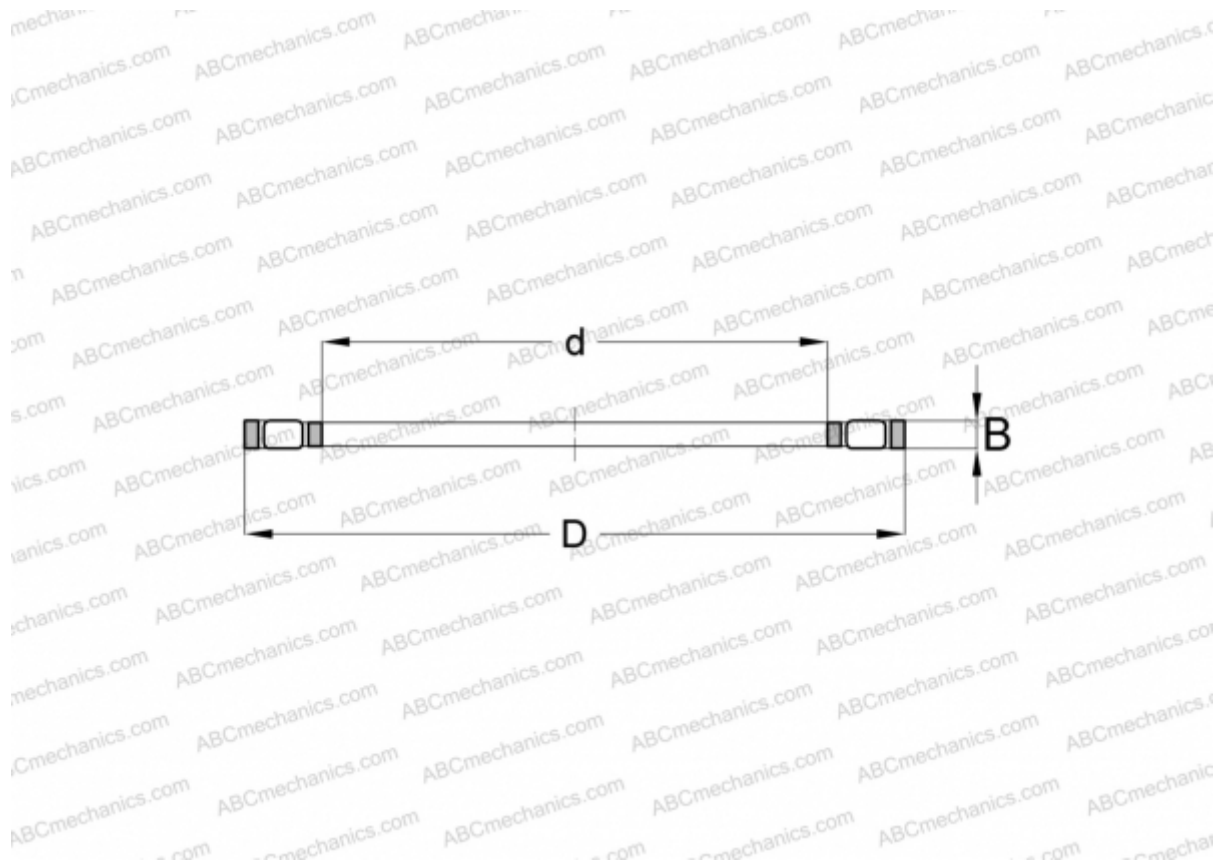

## F-56298 INA

Цилиндрические упорные роликоподшипники

ТИП: Роликоподшипники, Упорные, Цилиндрические, Одинарные, без колец, специальная серия (INA)

#### РАЗМЕРЫ, ММ

d	41,150
D	55,300
B	1,980

**МАССА, КГ** 0,009

**ПРОИЗВОДИТЕЛЬ** [INA](#)