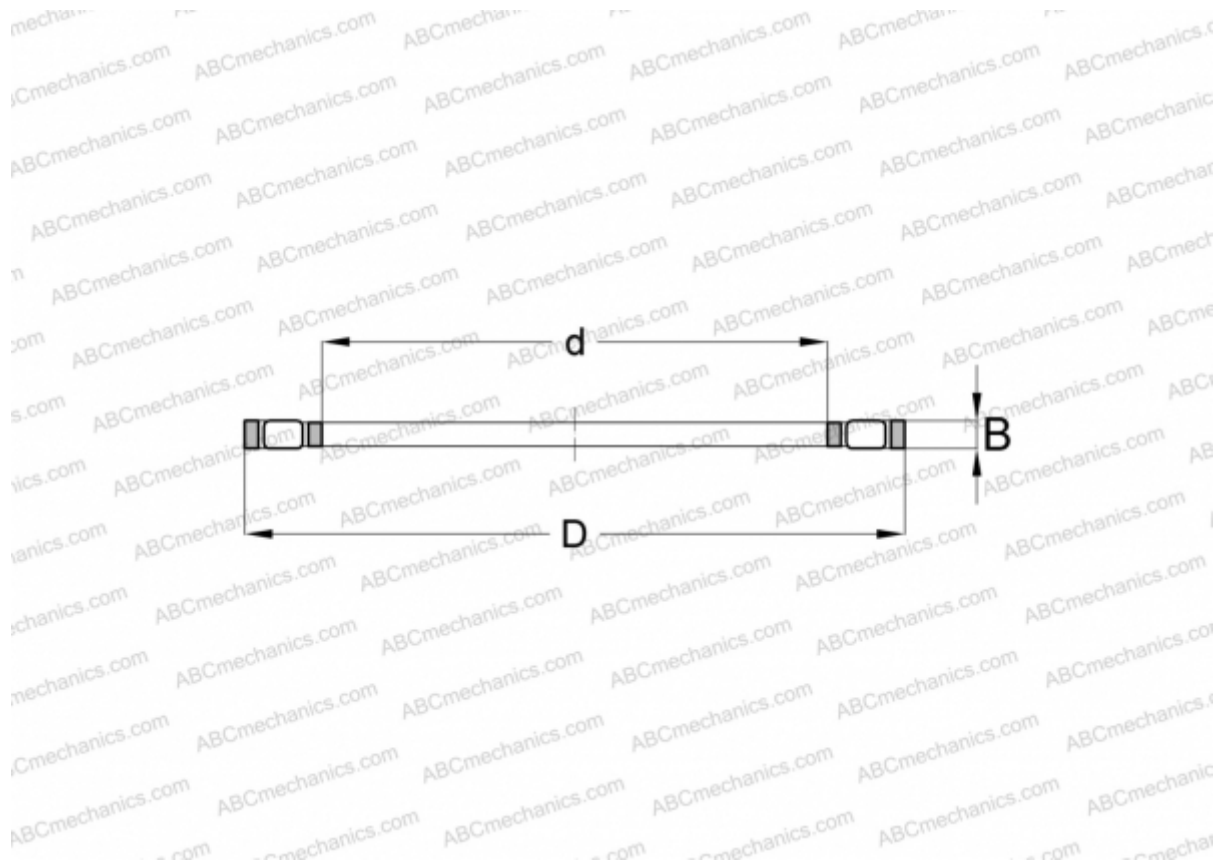

F-226617-20 INA

Цилиндрические упорные роликоподшипники

ТИП: Роликоподшипники, Упорные, Цилиндрические, Одинарные, без колец, специальная серия (INA)

Технические характеристики

РАЗМЕРЫ, ММ

d	44,200
D	58,350
B	2,000