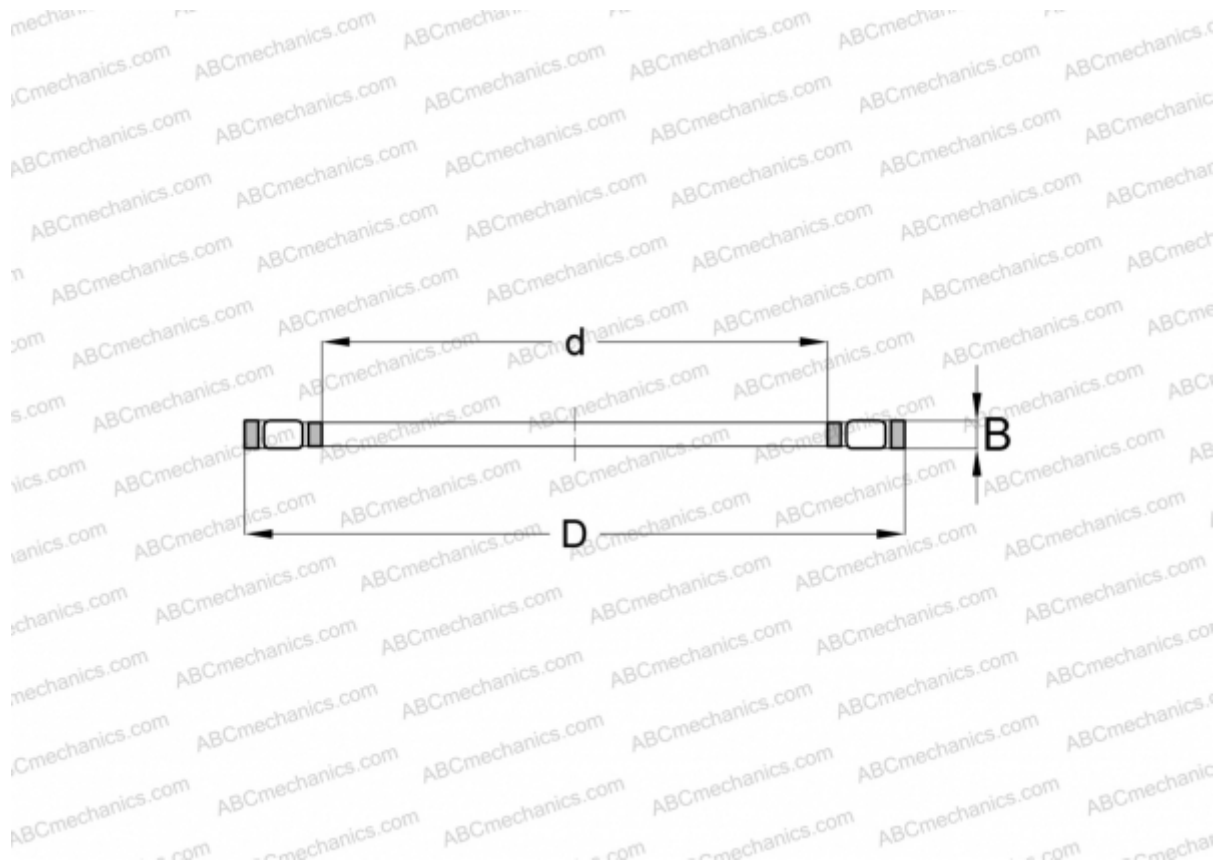

FC66141.6 INA

Цилиндрические упорные роликоподшипники

ТИП: Роликоподшипники, Упорные, Цилиндрические, Одинарные, без колец, специальная серия (INA)

Технические характеристики

РАЗМЕРЫ, ММ

d	57,380
D	77,260
B	3,170