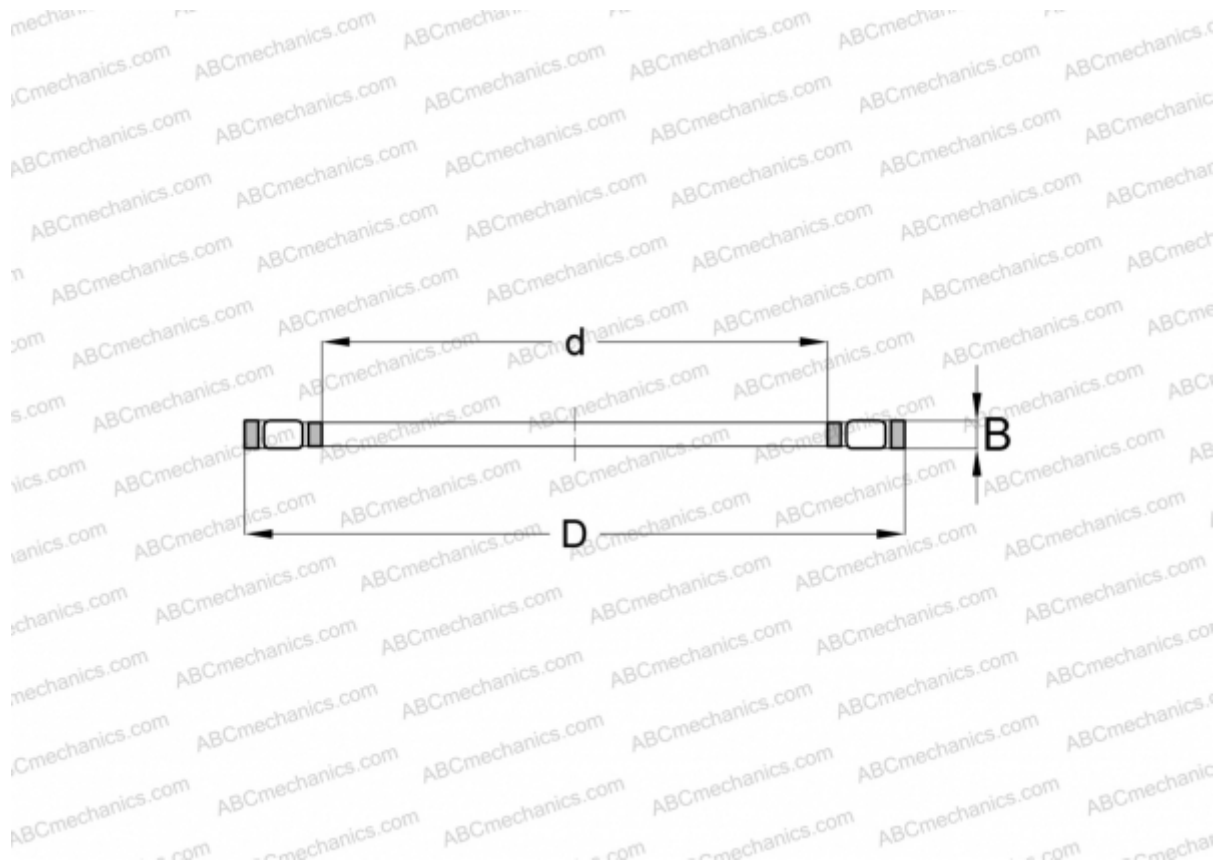

FC673241-950 INA

Цилиндрические упорные роликоподшипники

ТИП: Роликоподшипники, Упорные, Цилиндрические, Одинарные, без колец, специальная серия (INA)

Технические характеристики

РАЗМЕРЫ, ММ

d	57,530
D	75,010
B	3,150

МАССА, КГ 0,021

ПРОИЗВОДИТЕЛЬ [INA](http://www.ina.com)