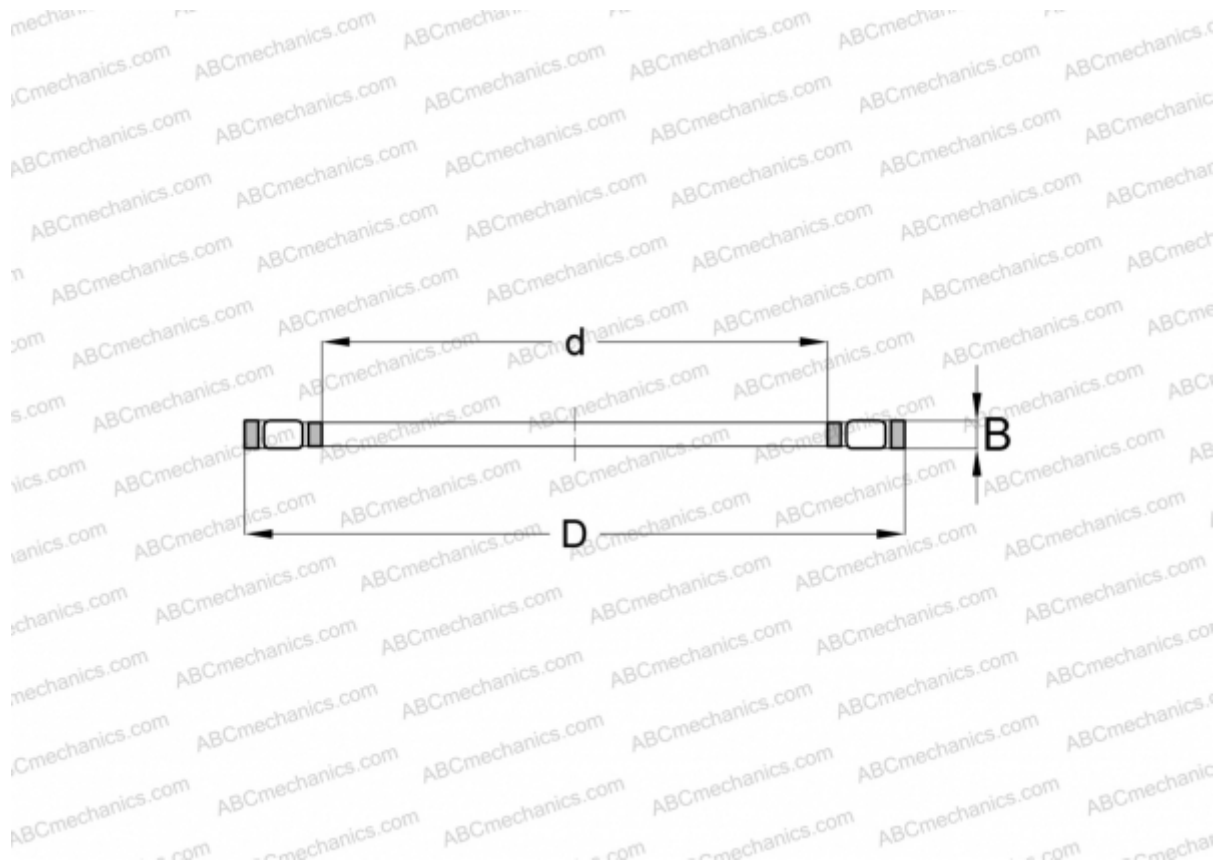

F-224443-50 INA

Цилиндрические упорные роликоподшипники

ТИП: Роликоподшипники, Упорные, Цилиндрические, Одинарные, без колец, специальная серия (INA)

Технические характеристики

РАЗМЕРЫ, ММ

d	59,000
D	69,400
B	1,500