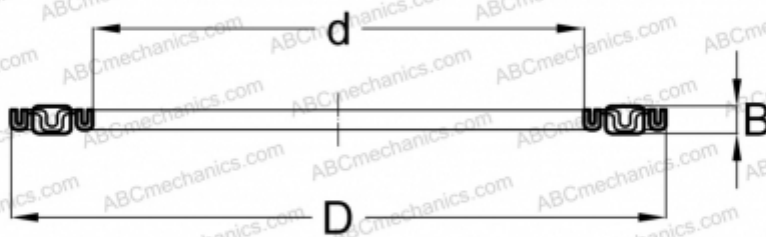

# АХК0414-TV INA

Игольчатые упорные подшипники

ТИП: Роликоподшипники, Упорные, Игольчатые, Одинарные без колец

## Технические характеристики

### РАЗМЕРЫ, ММ

d	4,000
D	14,000
B	2,000

МАССА, КГ 0,001

ПРОИЗВОДИТЕЛЬ [INA](#)