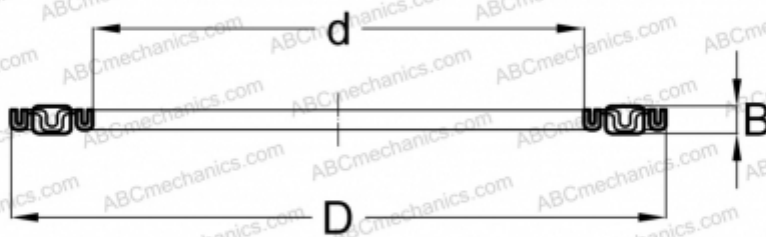

АХК0515-TV INA

Игольчатые упорные подшипники

ТИП: Роликоподшипники, Упорные, Игольчатые, Одинарные без колец

Технические характеристики

РАЗМЕРЫ, ММ

d	5,000
D	16,000
B	2,000

МАССА, КГ 0,002

ПРОИЗВОДИТЕЛЬ [INA](#)