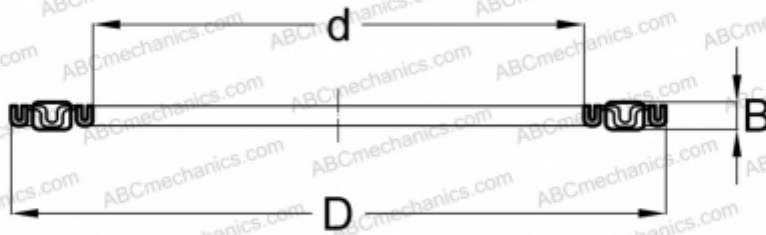

АХК560х606х5 INA

Игольчатые упорные подшипники

ТИП: Роликоподшипники, Упорные, Игольчатые, Одинарные без колец

Технические характеристики

РАЗМЕРЫ, ММ

d	560,000
D	606,000
B	5,000

МАССА, КГ 0,650

ПРОИЗВОДИТЕЛЬ [INA](#)

АНАЛОГИ

ABC [АХК 560х606х5](#)