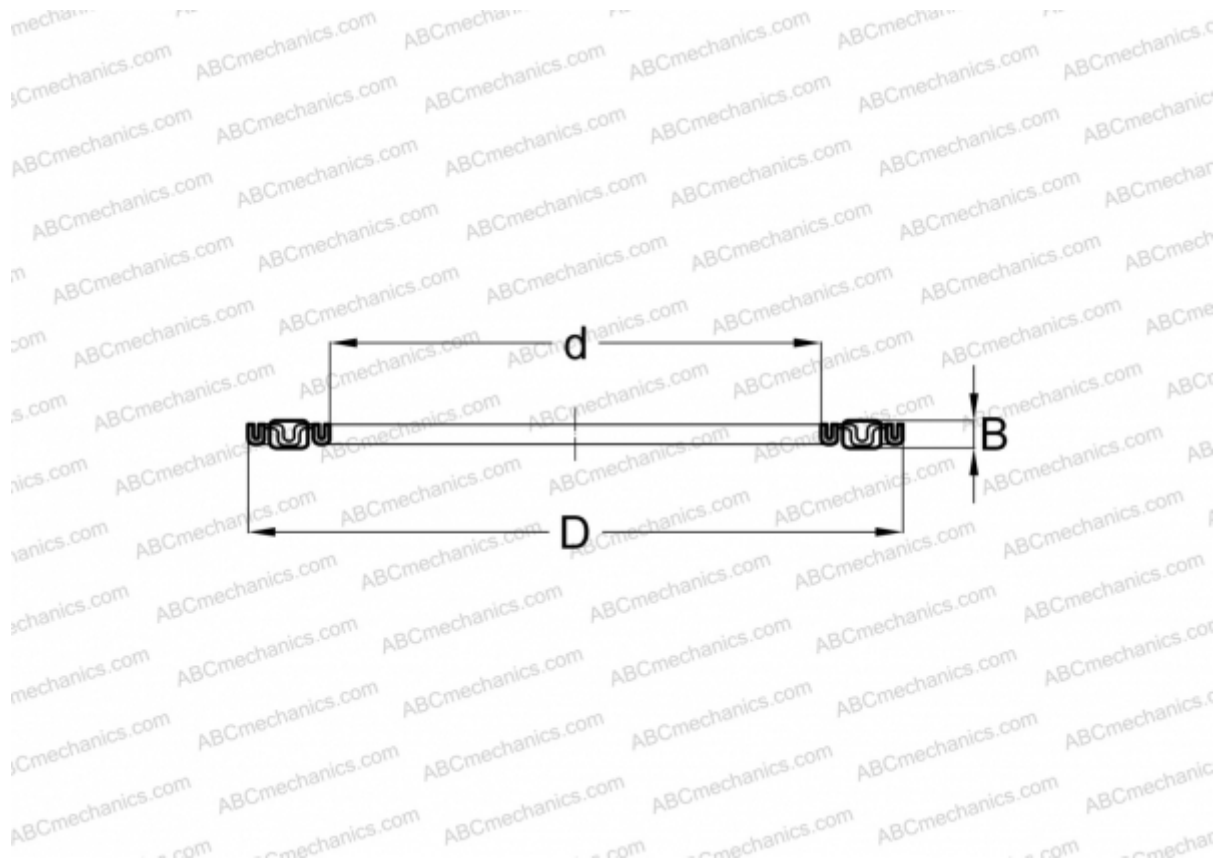

NTA-2435 NSK

Игольчатые упорные подшипники

ТИП: Роликоподшипники, Упорные, Игольчатые, Одинарные без колец, серия NTA, NTC (NSK), дюймовые

Технические характеристики

РАЗМЕРЫ, ММ

d	38,100
D	55,550
B	1,984

МАССА, КГ 0,011

ПРОИЗВОДИТЕЛЬ [NSK](#)

СОПУТСТВУЮЩИЕ ИЗДЕЛИЯ

TRA-2435, TRB-2435, TRC-2435, TRD-2435