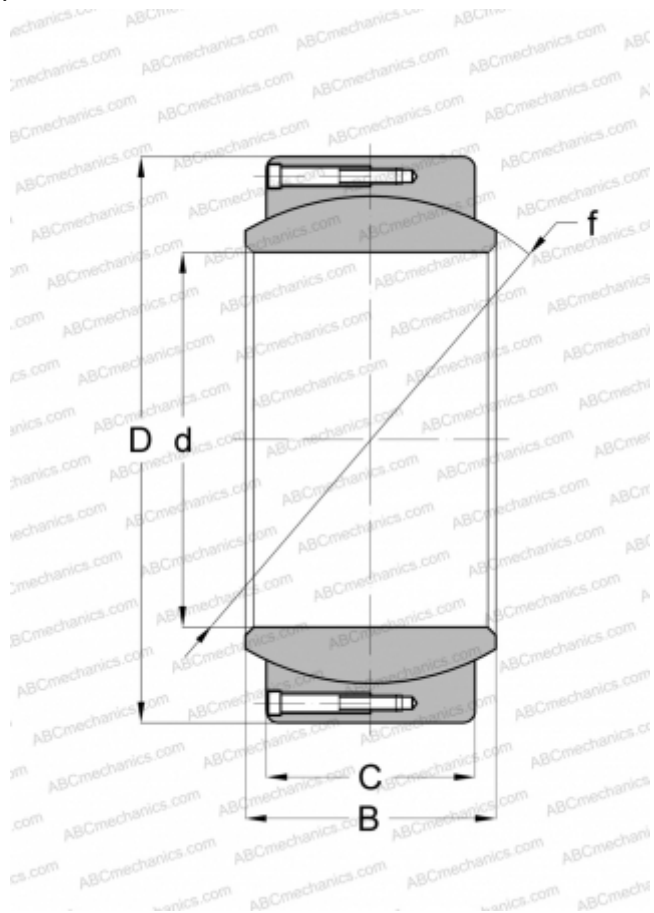

Технические характеристики

РАЗМЕРЫ, ММ

d	400,000
D	540,000
B	190,000
f	470,000
C	160,000

МАССА, КГ

131,000

ПРОИЗВОДИТЕЛЬ

[ELGES](#)