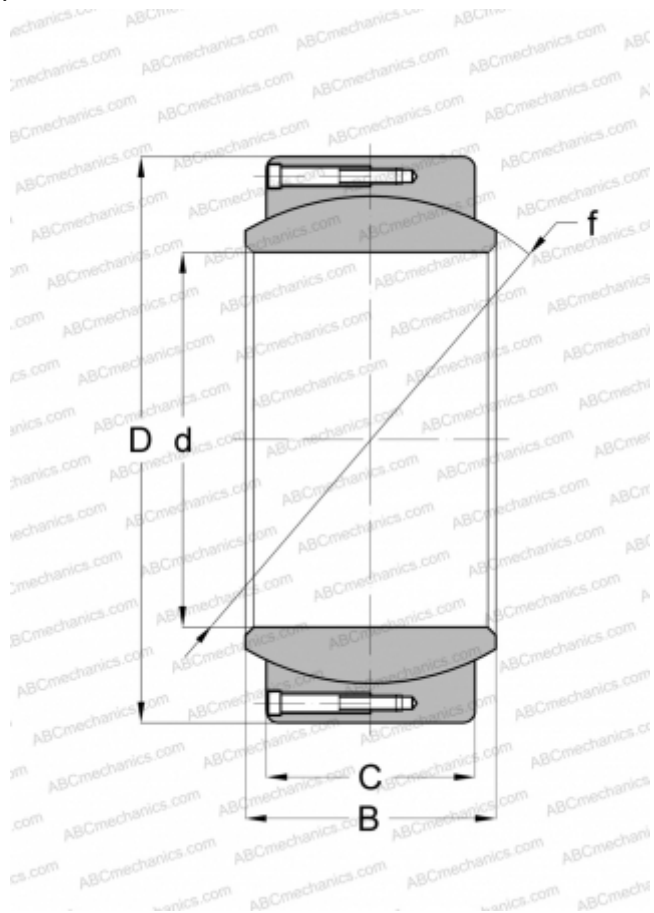

GE 440 DW ELGES

Сферические шарнирные подшипники

ТИП: Подшипники скольжения, Сферические подшипники скольжения и наконечники штоков, Радиальные сферические подшипники скольжения, Необслуживаемые, Крупногабаритные серия GE..-DW (INA)

Технические характеристики

РАЗМЕРЫ, ММ

d	440,000
D	600,000
B	218,000
f	520,000
C	185,000

МАССА, КГ

194,000

ПРОИЗВОДИТЕЛЬ

[ELGES](http://www.elges.com)