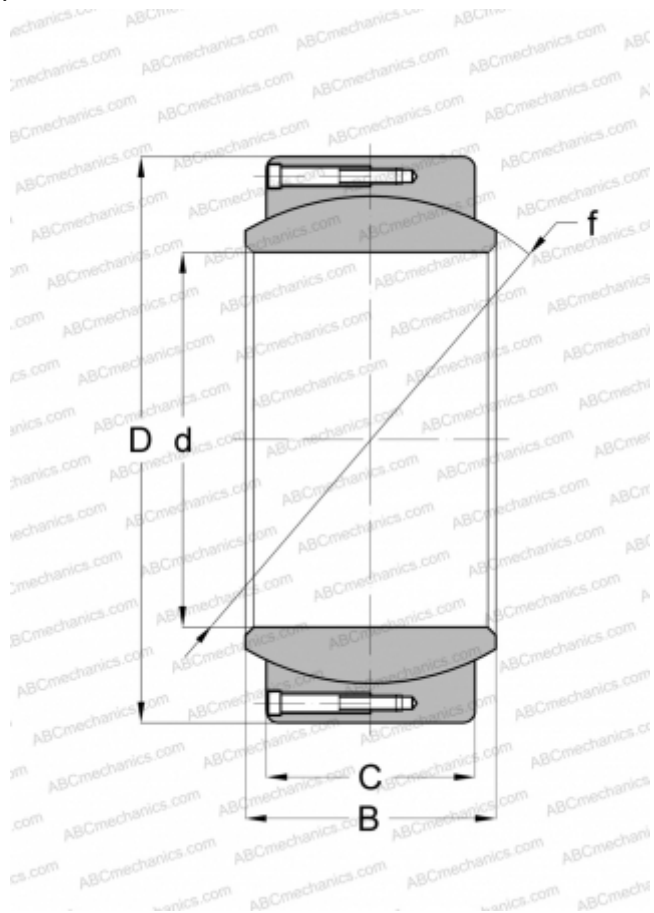

GE 480 DW ELGES

Сферические шарнирные подшипники

ТИП: Подшипники скольжения, Сферические подшипники скольжения и наконечники штоков, Радиальные сферические подшипники скольжения, Необслуживаемые, Крупногабаритные серия GE..-DW (INA)

Технические характеристики

РАЗМЕРЫ, ММ

d	480,000
D	650,000
B	230,000
f	565,000
C	195,000

МАССА, КГ

234,000

ПРОИЗВОДИТЕЛЬ

[ELGES](#)