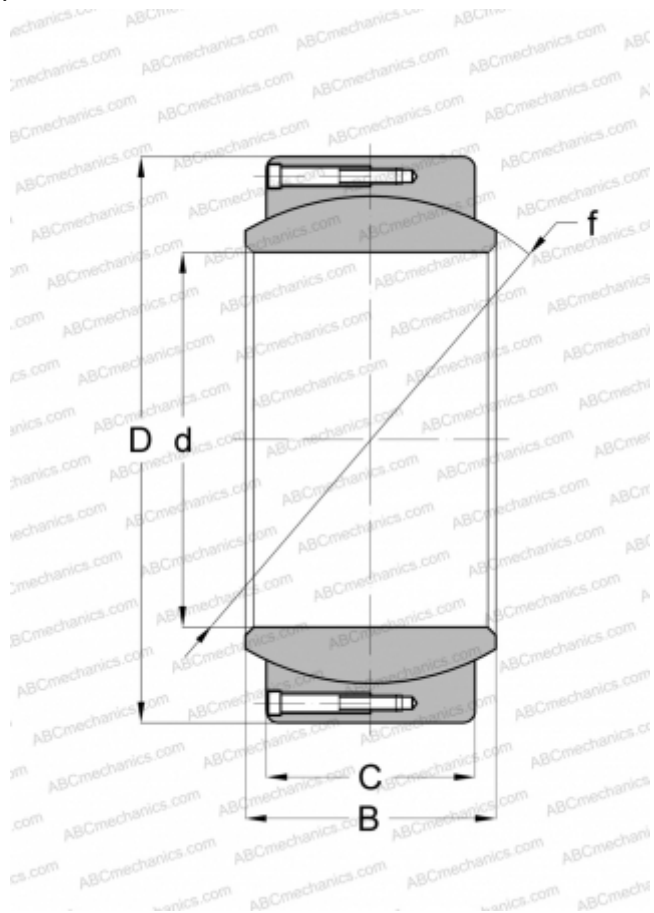

GE 500 DW ELGES

Сферические шарнирные подшипники

ТИП: Подшипники скольжения, Сферические подшипники скольжения и наконечники штоков, Радиальные сферические подшипники скольжения, Необслуживаемые, Крупногабаритные серия GE..-DW (INA)

Технические характеристики

РАЗМЕРЫ, ММ

d	500,000
D	670,000
B	230,000
f	585,000
C	195,000

МАССА, КГ

243,000

ПРОИЗВОДИТЕЛЬ

[ELGES](#)