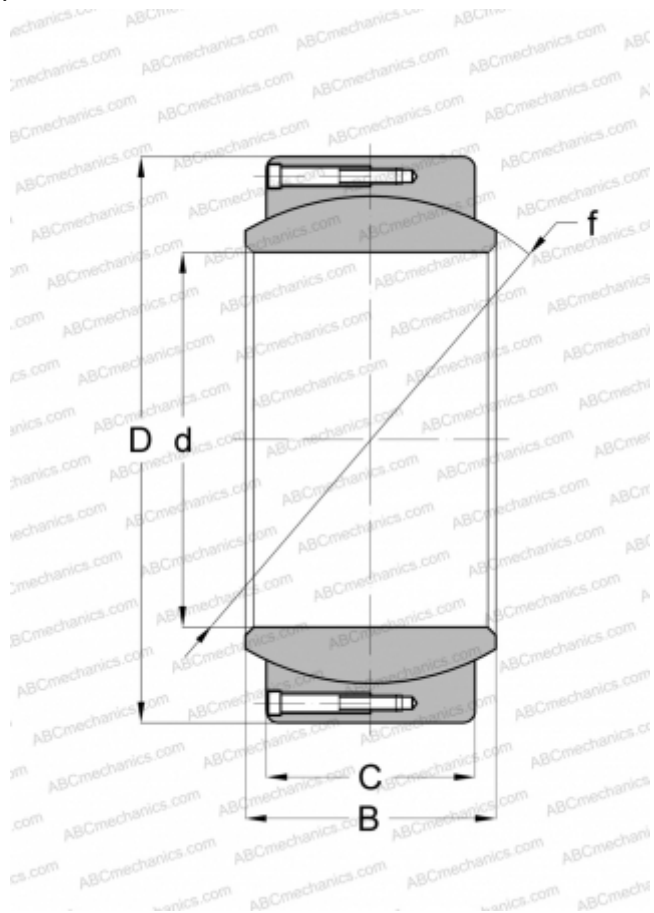

Технические характеристики

РАЗМЕРЫ, ММ

d	850,000
D	1120,000
B	365,000
f	985,000
C	310,000

МАССА, КГ

1058,000

ПРОИЗВОДИТЕЛЬ

[ELGES](#)