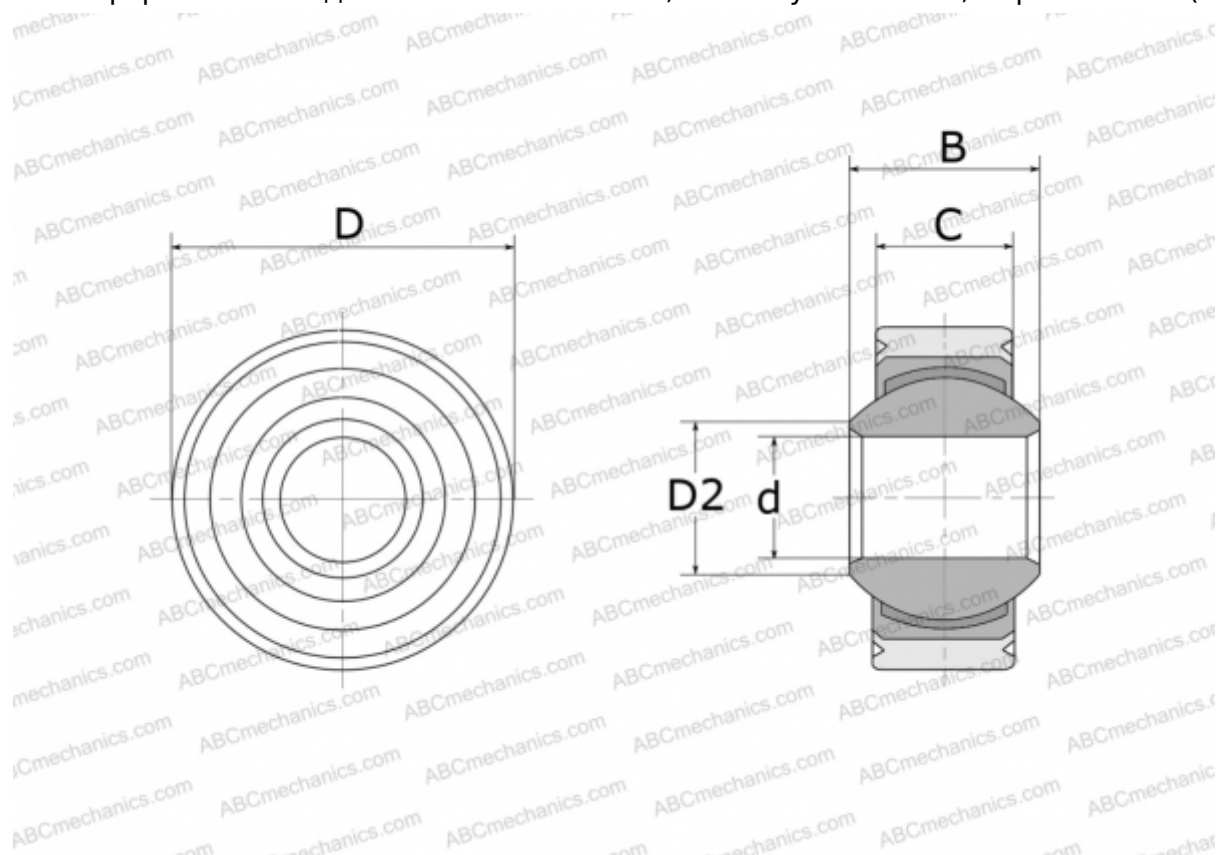

GLXSW 4 FLURO

Сферические шарнирные подшипники

ТИП: Подшипники скольжения, Сферические подшипники скольжения и наконечники штоков, Радиальные сферические подшипники скольжения, Необслуживаемые, Серия GLXSW (FLURO)

Технические характеристики

РАЗМЕРЫ, ММ

d	4,000
D	14,000
D2	6,500
B	7,000
C	5,250

ПРОИЗВОДИТЕЛЬ

[FLURO](#)