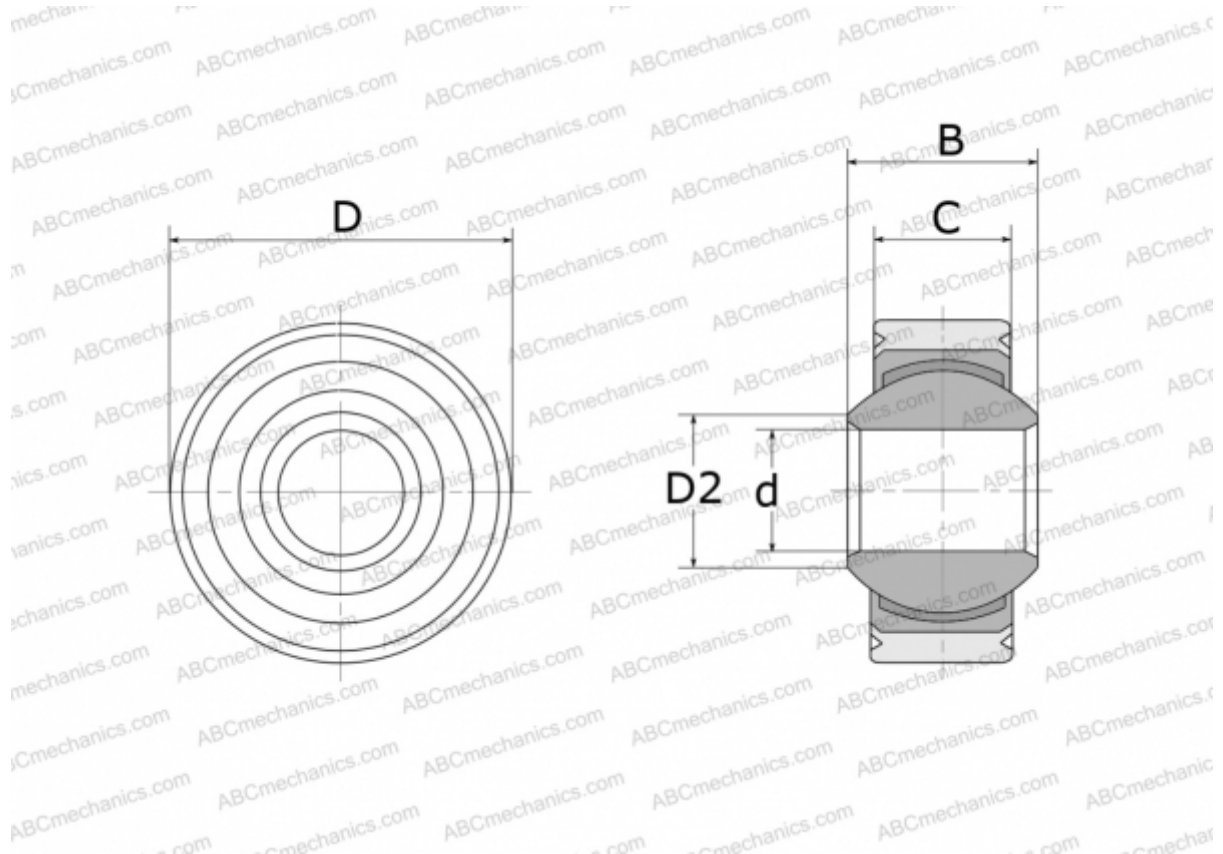

GLXSW 5 FLURO

Сферические шарнирные подшипники

ТИП: Подшипники скольжения, Сферические подшипники скольжения и наконечники штоков, Радиальные сферические подшипники скольжения, Необслуживаемые, Серия GLXSW (FLURO)

Технические характеристики

РАЗМЕРЫ, ММ

d	5,000
D	16,000
D2	7,700
B	8,000
C	6,000

ПРОИЗВОДИТЕЛЬ

[FLURO](#)