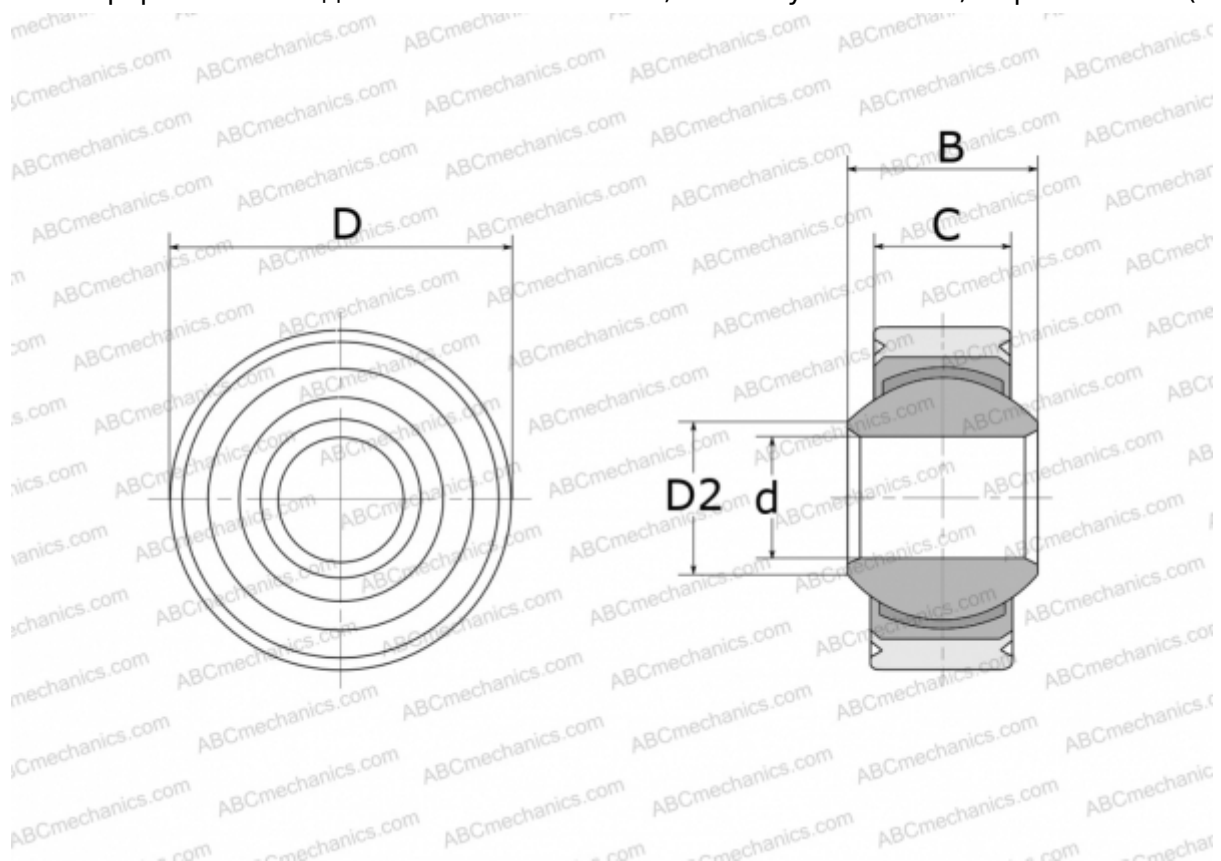

## GLXSW 6 FLURO

Сферические шарнирные подшипники

ТИП: Подшипники скольжения, Сферические подшипники скольжения и наконечники штоков, Радиальные сферические подшипники скольжения, Необслуживаемые, Серия GLXSW (FLURO)

### Технические характеристики

#### РАЗМЕРЫ, ММ

d	6,000
D	18,000
D2	8,900
B	9,000
C	6,750

**МАССА, КГ** 0,012

**ПРОИЗВОДИТЕЛЬ** [FLURO](#)