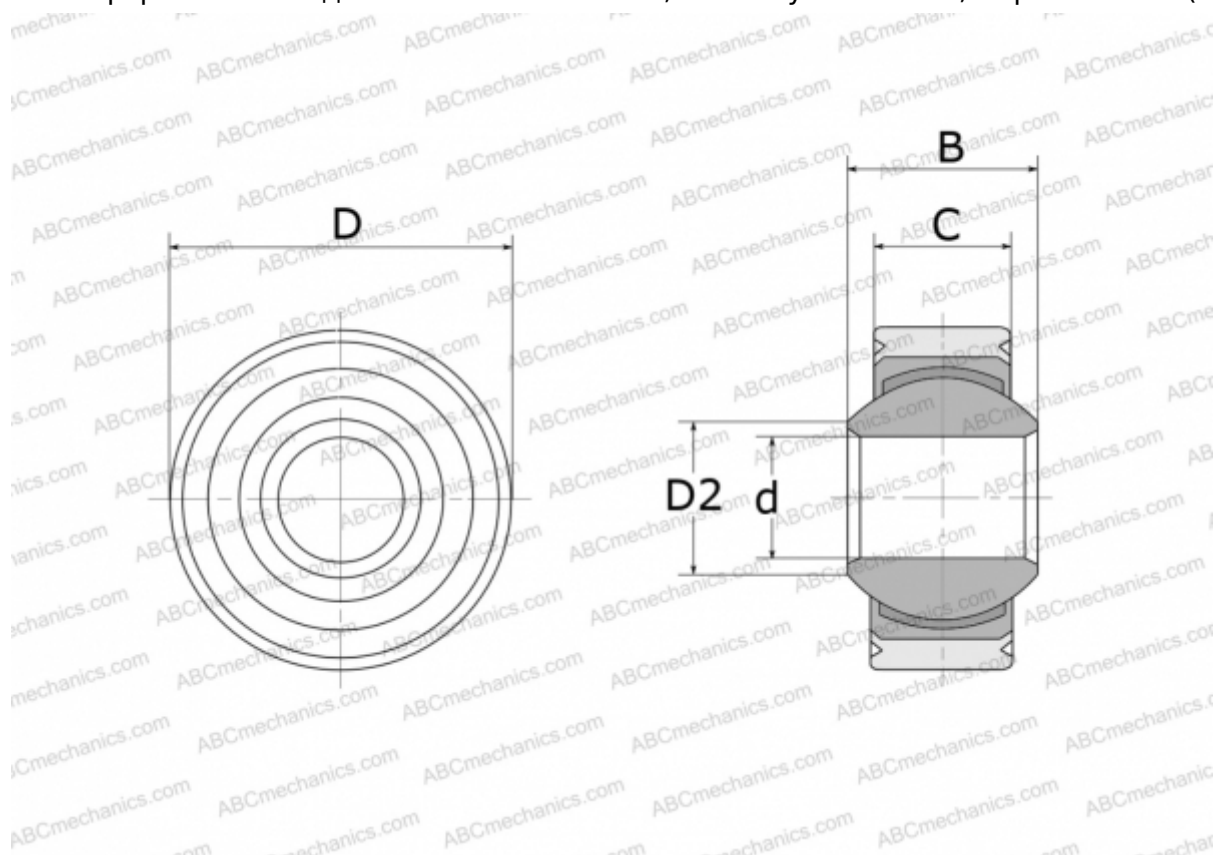

GLXSW 8 FLURO

Сферические шарнирные подшипники

ТИП: Подшипники скольжения, Сферические подшипники скольжения и наконечники штоков, Радиальные сферические подшипники скольжения, Необслуживаемые, Серия GLXSW (FLURO)

Технические характеристики

РАЗМЕРЫ, ММ

d	8,000
D	22,000
D2	10,400
B	12,000
C	9,000

ПРОИЗВОДИТЕЛЬ

[FLURO](#)