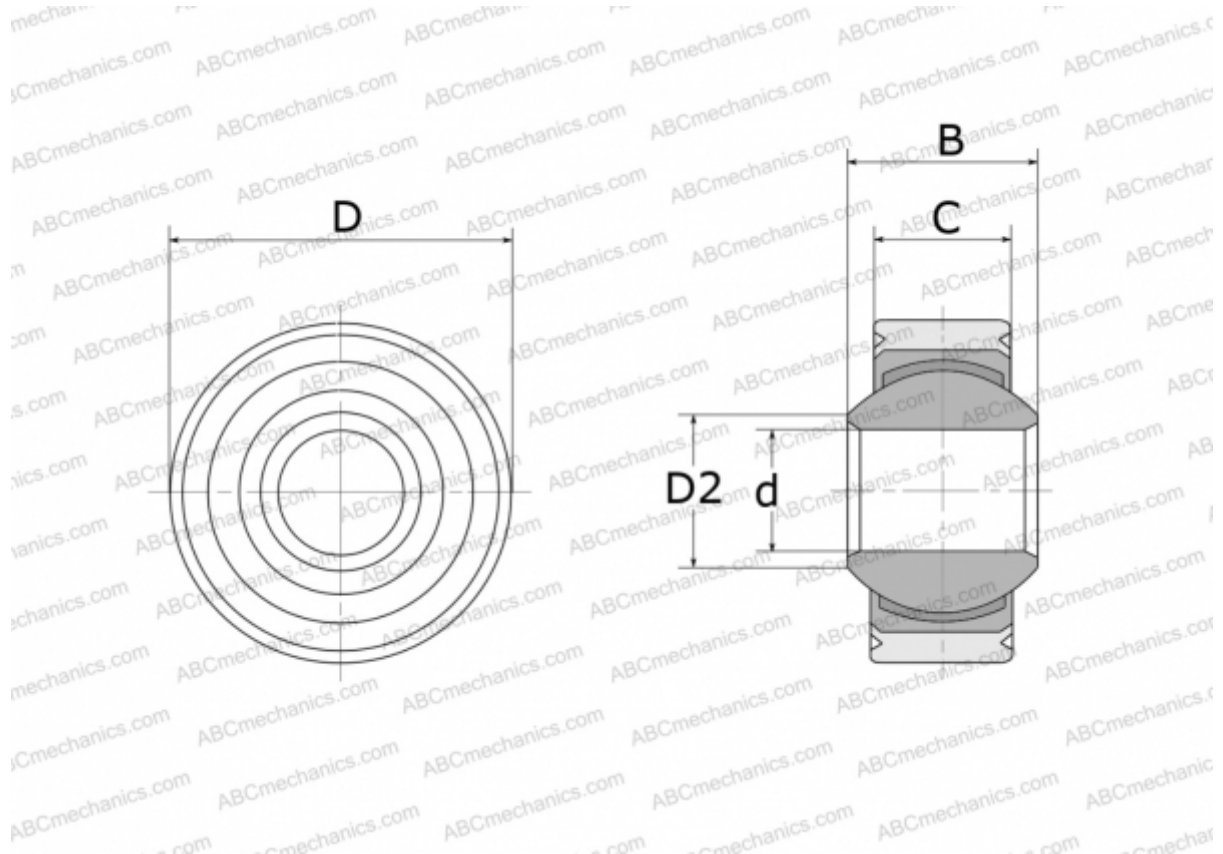

## GLXSW 10 FLURO

Сферические шарнирные подшипники

ТИП: Подшипники скольжения, Сферические подшипники скольжения и наконечники штоков, Радиальные сферические подшипники скольжения, Необслуживаемые, Серия GLXSW (FLURO)

### Технические характеристики

#### РАЗМЕРЫ, ММ

d	10,000
D	26,000
D2	12,900
B	14,000
C	10,500