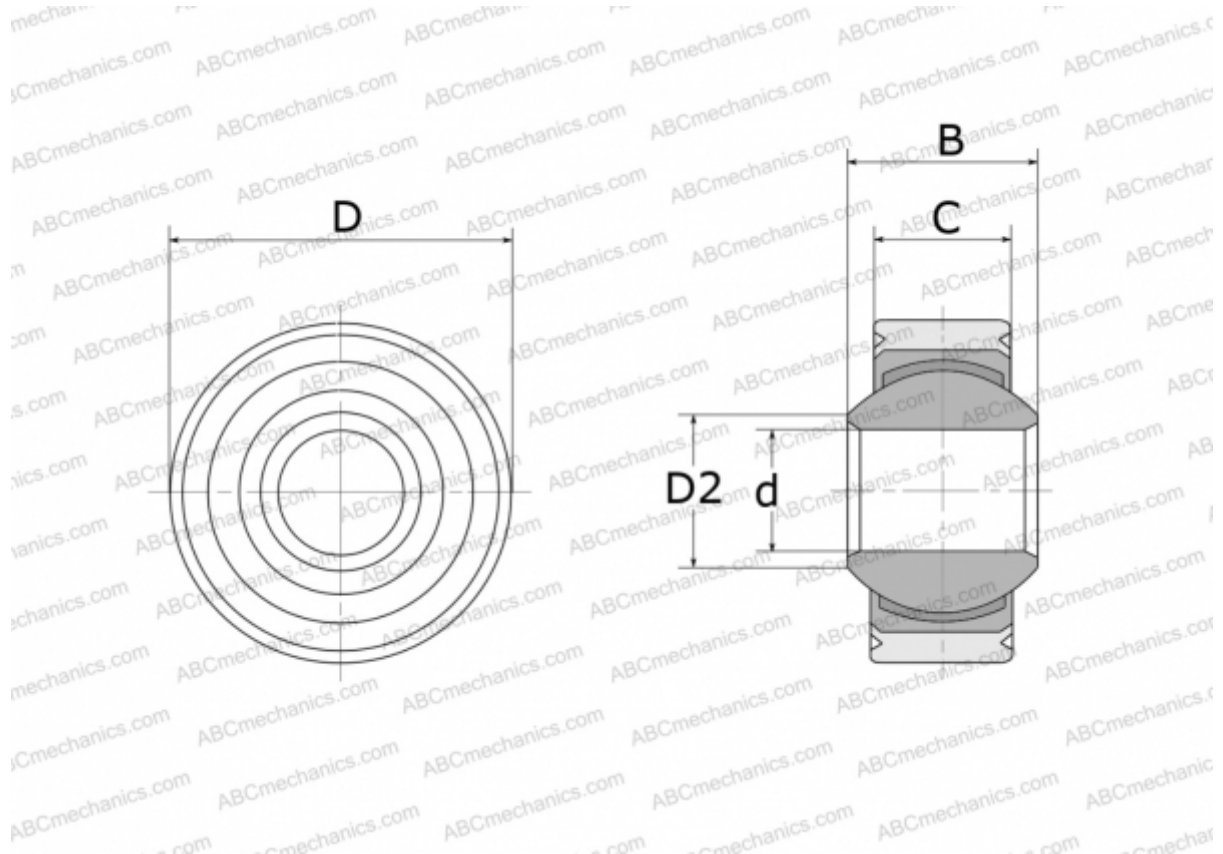

## GLXSW 12 FLURO

Сферические шарнирные подшипники

ТИП: Подшипники скольжения, Сферические подшипники скольжения и наконечники штоков, Радиальные сферические подшипники скольжения, Необслуживаемые, Серия GLXSW (FLURO)

### Технические характеристики

#### РАЗМЕРЫ, ММ

d	12,000
D	30,000
D2	15,400
B	16,000
C	12,000