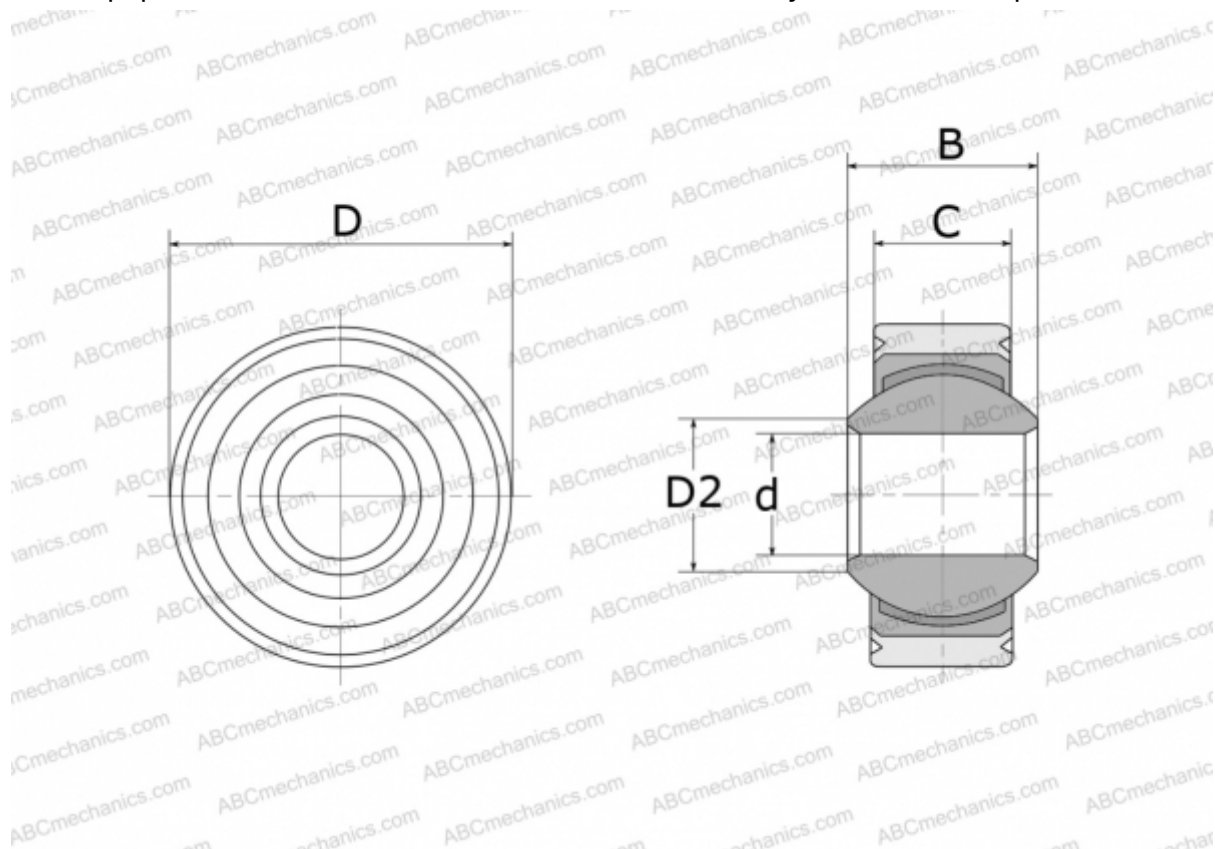

## GLXSW 18 FLURO

Сферические шарнирные подшипники

ТИП: Подшипники скольжения, Сферические подшипники скольжения и наконечники штоков, Радиальные сферические подшипники скольжения, Необслуживаемые, Серия GLXSW (FLURO)

### Технические характеристики

#### РАЗМЕРЫ, ММ

d	18,000
D	42,000
D2	21,800
B	23,000
C	16,500