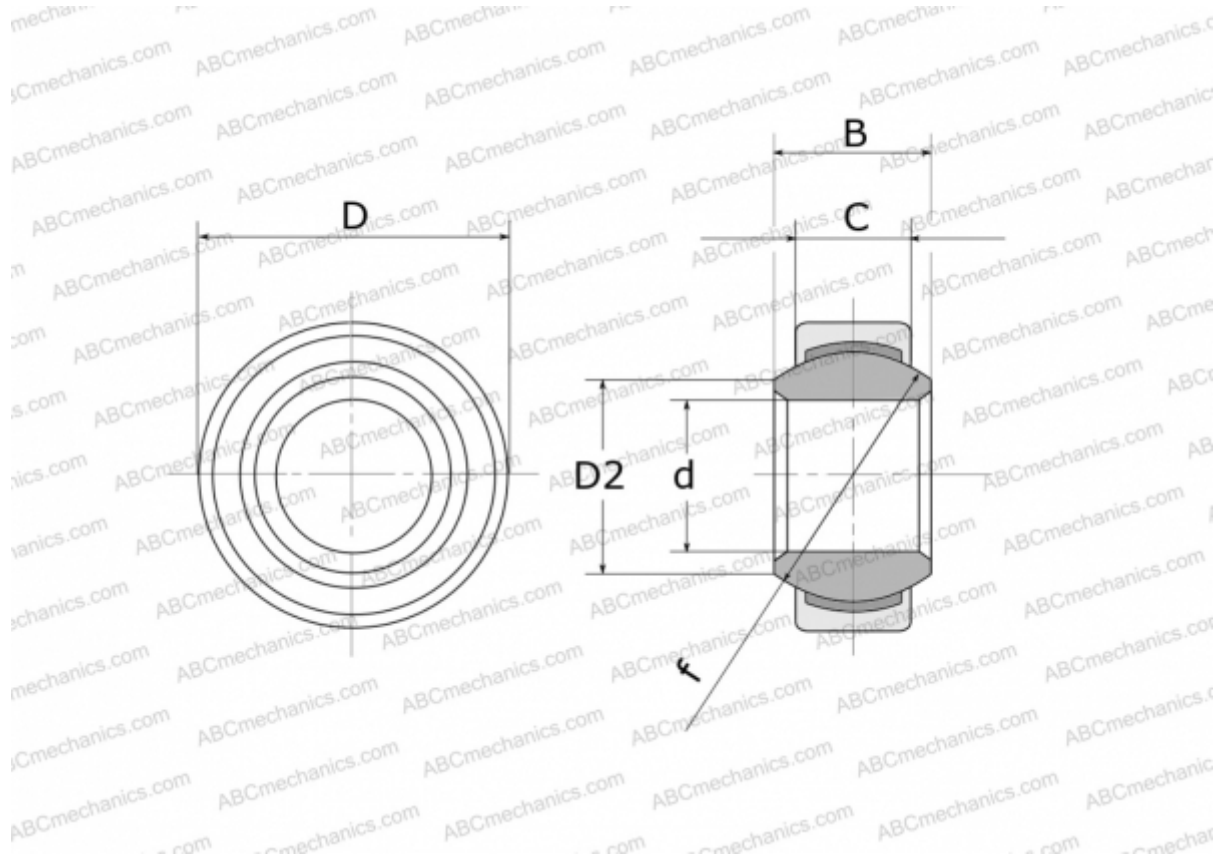

## GE 10 EC FLURO

Сферические шарнирные подшипники

ТИП: Подшипники скольжения, Сферические подшипники скольжения и наконечники штоков, Радиальные сферические подшипники скольжения, Необслуживаемые, Серия GE..EC (FLURO)

### Технические характеристики

#### РАЗМЕРЫ, ММ

|    |        |
|----|--------|
| d  | 10,000 |
| D  | 19,000 |
| D2 | 13,200 |
| B  | 9,000  |
| f  | 16,000 |
| C  | 6,000  |