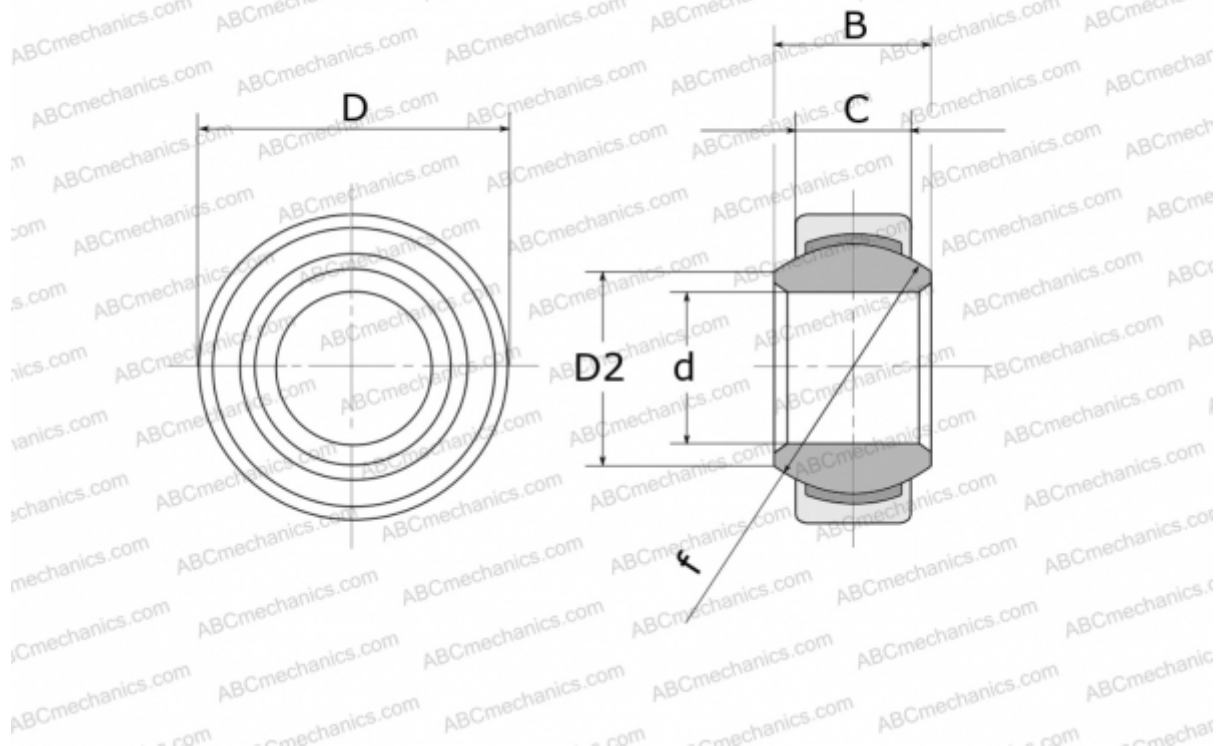

Технические характеристики

РАЗМЕРЫ, ММ

d	12,000
D	26,000
D2	16,000
B	15,000
f	22,000
C	9,000

ПРОИЗВОДИТЕЛЬ

[FLURO](#)