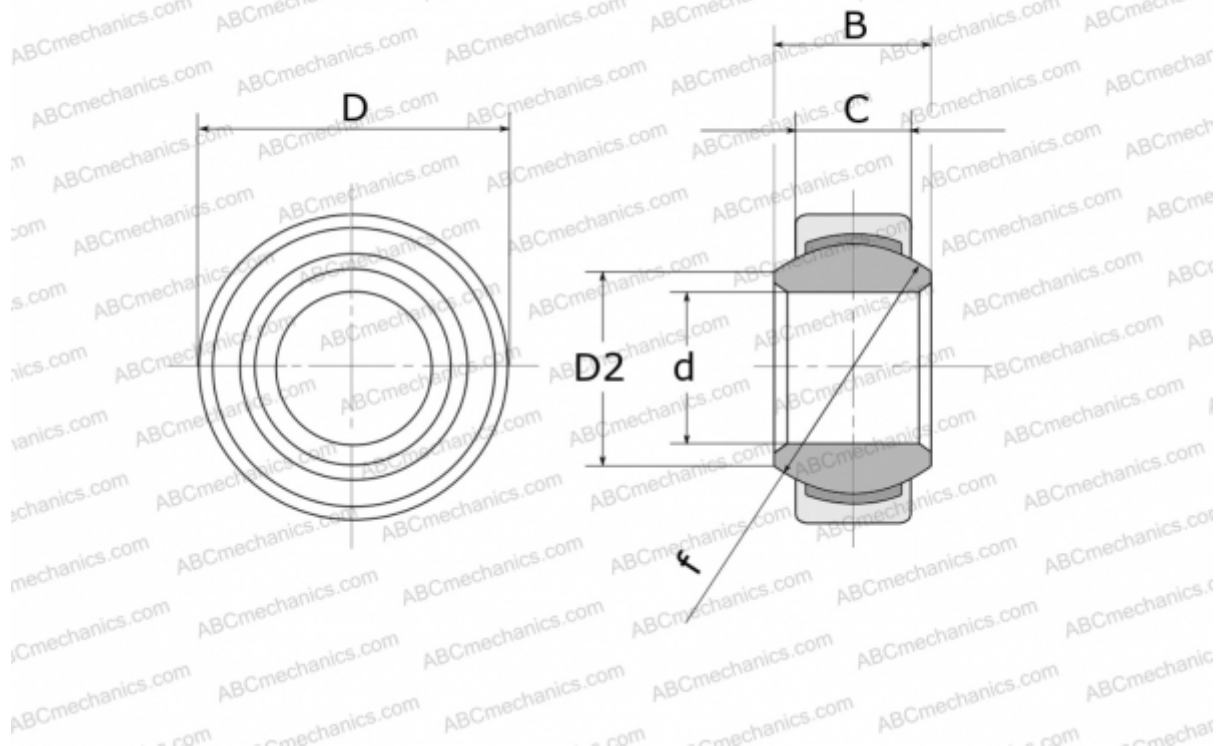

Технические характеристики

РАЗМЕРЫ, ММ

d	15,000
D	30,000
D2	19,200
B	16,000
f	25,000
C	10,000

ПРОИЗВОДИТЕЛЬ

[FLURO](#)