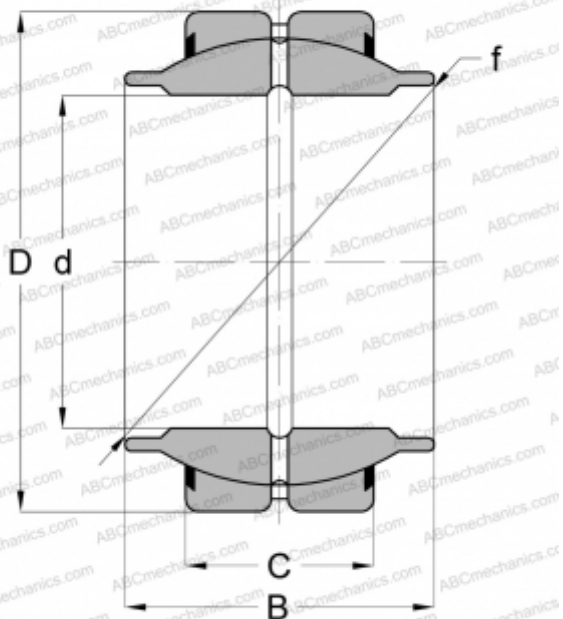

GEM 17 ES-2RS ABC

Сферические шарнирные подшипники

ТИП: Подшипники скольжения, Сферические подшипники скольжения и наконечники штоков, Радиальные сферические подшипники скольжения, Обслуживаемые, Серия GEM..ES, контактные уплотнения с двух сторон

Технические характеристики

РАЗМЕРЫ, ММ

d	17,000
D	30,000
B	21,000
C	10,000

МАССА, КГ 0,059

ПРОИЗВОДИТЕЛЬ [ABC](#)

АНАЛОГИ

RBC	MB17-ESS
SKF	GEM 17 ES-2RS