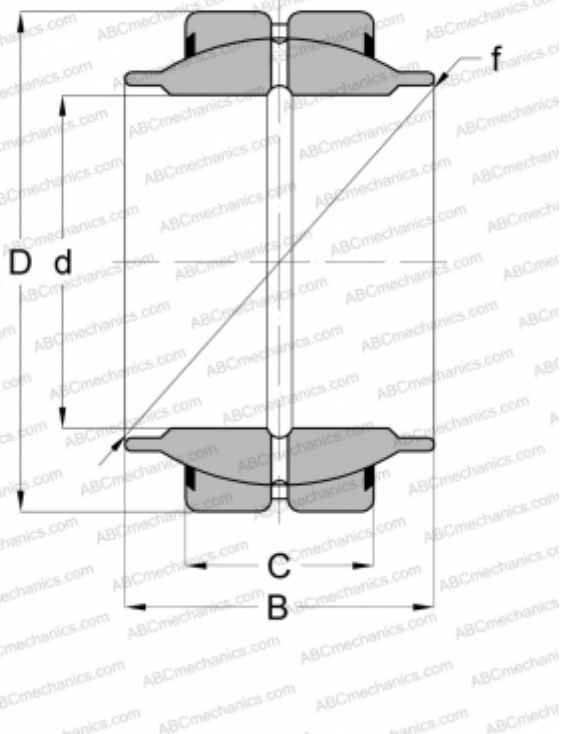

MB17-ESS RBC

Сферические шарнирные подшипники

ТИП: Подшипники скольжения, Сферические подшипники скольжения и наконечники штоков, Радиальные сферические подшипники скольжения, Обслуживаемые, Серия GEM..ES, контактные уплотнения с двух сторон

Технические характеристики

РАЗМЕРЫ, ММ

| | |
|---|--------|
| d | 17,000 |
| D | 30,000 |
| B | 21,000 |
| C | 10,000 |

МАССА, КГ

0,059

ПРОИЗВОДИТЕЛЬ

[RBC](#)

АНАЛОГИ