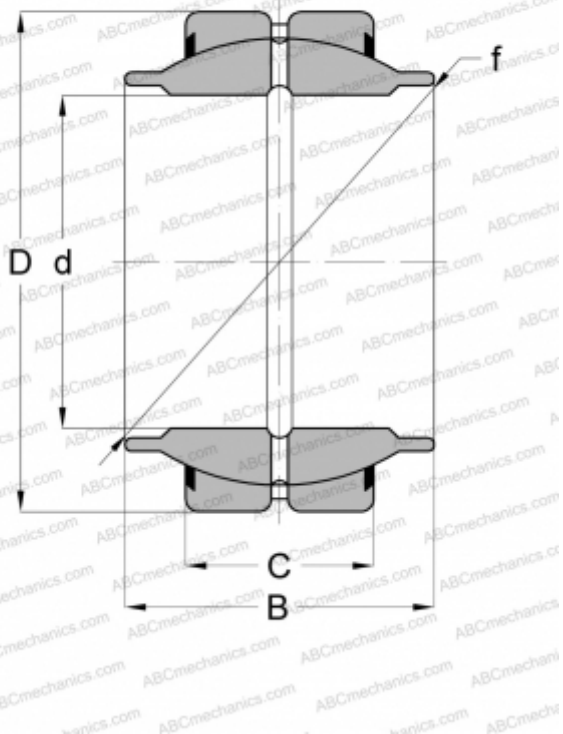

GEM 20 ES-2RS ABC

Сферические шарнирные подшипники

ТИП: Подшипники скольжения, Сферические подшипники скольжения и наконечники штоков, Радиальные сферические подшипники скольжения, Обслуживаемые, Серия GEM..ES, контактные уплотнения с двух сторон

Технические характеристики

РАЗМЕРЫ, ММ

d	20,000
D	35,000
B	24,000
C	12,000

МАССА, КГ

0,073

ПРОИЗВОДИТЕЛЬ

[ABC](#)

АНАЛОГИ