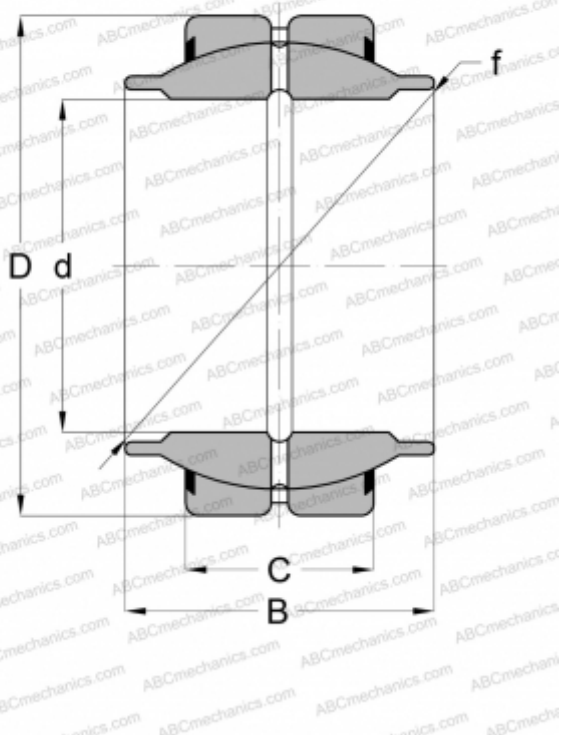

GE 20 HO-2RS ELGES

Сферические шарнирные подшипники

ТИП: Подшипники скольжения, Сферические подшипники скольжения и наконечники штоков, Радиальные сферические подшипники скольжения, Обслуживаемые, Серия GEM..ES, контактные уплотнения с двух сторон

Технические характеристики

РАЗМЕРЫ, ММ

d	20,000
D	35,000
B	24,000
C	12,000

МАССА, КГ 0,073

ПРОИЗВОДИТЕЛЬ [ELGES](#)

АНАЛОГИ

ABC	GEM 20 ES-2RS
RBC	MB20-ESS
SKF	GEM 20 ES-2RS