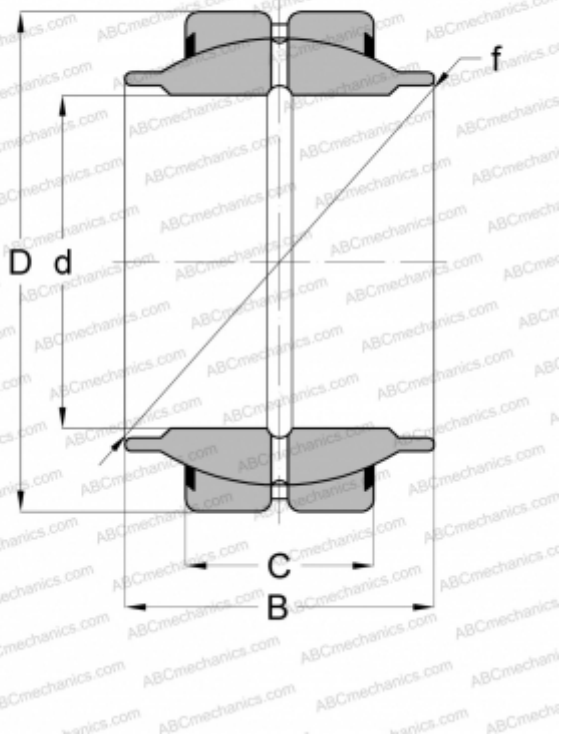

Технические характеристики

РАЗМЕРЫ, ММ

d	20,000
D	35,000
B	24,000
C	12,000

МАССА, КГ

0,073

ПРОИЗВОДИТЕЛЬ

[RBC](#)

АНАЛОГИ