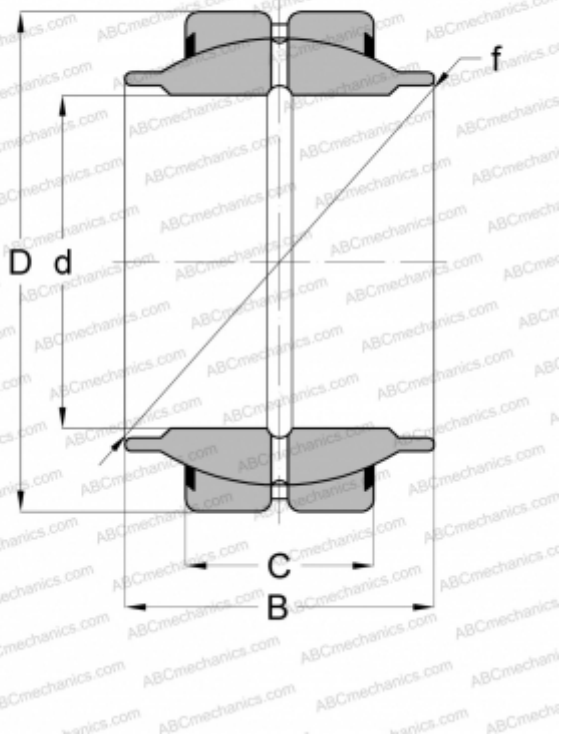

GEM 20 ES-2RS SKF

Сферические шарнирные подшипники

ТИП: Подшипники скольжения, Сферические подшипники скольжения и наконечники штоков, Радиальные сферические подшипники скольжения, Обслуживаемые, Серия GEM..ES, контактные уплотнения с двух сторон

Технические характеристики

РАЗМЕРЫ, ММ

d	20,000
D	35,000
B	24,000
C	12,000

МАССА, КГ

0,073

ПРОИЗВОДИТЕЛЬ

[SKF](#)

АНАЛОГИ