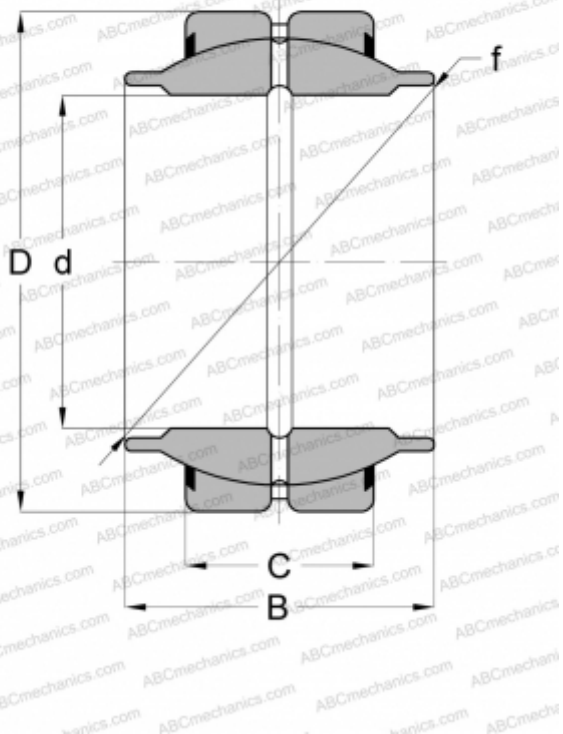

GEM 25 ES-2RS ABC

Сферические шарнирные подшипники

ТИП: Подшипники скольжения, Сферические подшипники скольжения и наконечники штоков, Радиальные сферические подшипники скольжения, Обслуживаемые, Серия GEM..ES, контактные уплотнения с двух сторон

Технические характеристики

РАЗМЕРЫ, ММ

d	25,000
D	42,000
B	29,000
C	16,000

МАССА, КГ

0,132

ПРОИЗВОДИТЕЛЬ

[ABC](#)

АНАЛОГИ