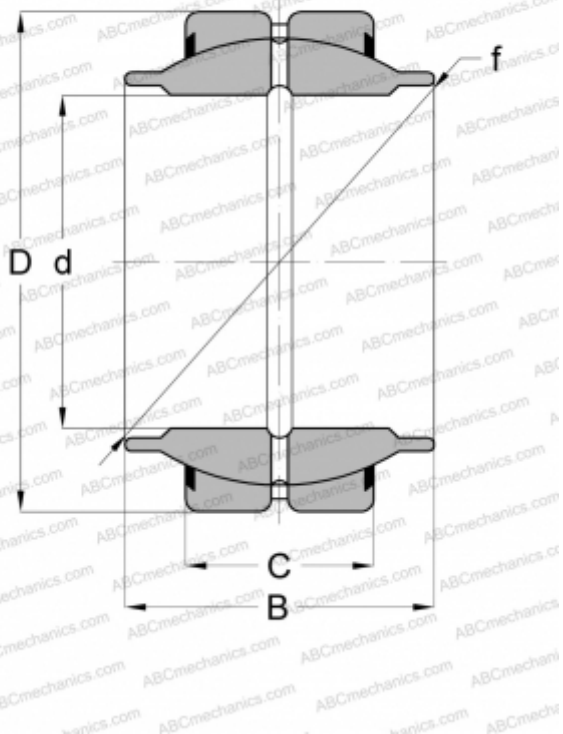

MB25-ESS RBC

Сферические шарнирные подшипники

ТИП: Подшипники скольжения, Сферические подшипники скольжения и наконечники штоков, Радиальные сферические подшипники скольжения, Обслуживаемые, Серия GEM..ES, контактные уплотнения с двух сторон

Технические характеристики

РАЗМЕРЫ, ММ

d	25,000
D	42,000
B	29,000
C	16,000

МАССА, КГ

0,132

ПРОИЗВОДИТЕЛЬ

[RBC](#)

АНАЛОГИ