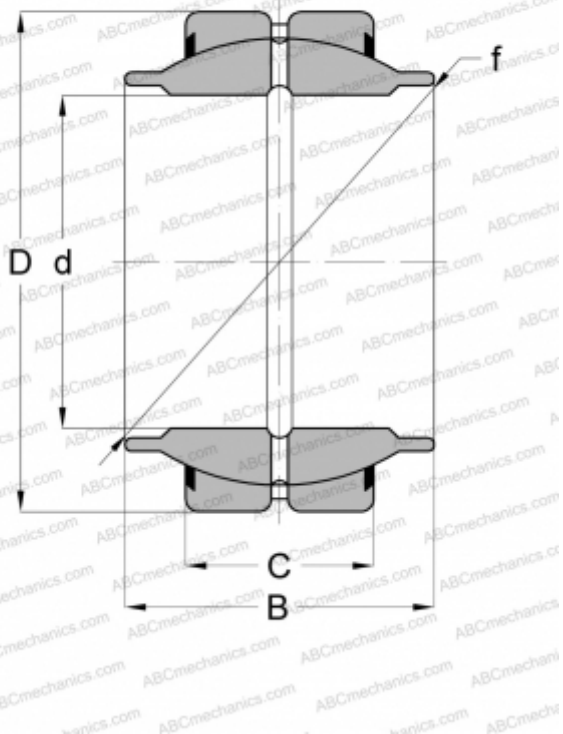

GE 60 HO-2RS ELGES

Сферические шарнирные подшипники

ТИП: Подшипники скольжения, Сферические подшипники скольжения и наконечники штоков, Радиальные сферические подшипники скольжения, Обслуживаемые, Серия GEM..ES, контактные уплотнения с двух сторон

Технические характеристики

РАЗМЕРЫ, ММ

d	60,000
D	90,000
B	54,000
C	36,000

МАССА, КГ

1,134

ПРОИЗВОДИТЕЛЬ

[ELGES](#)

АНАЛОГИ