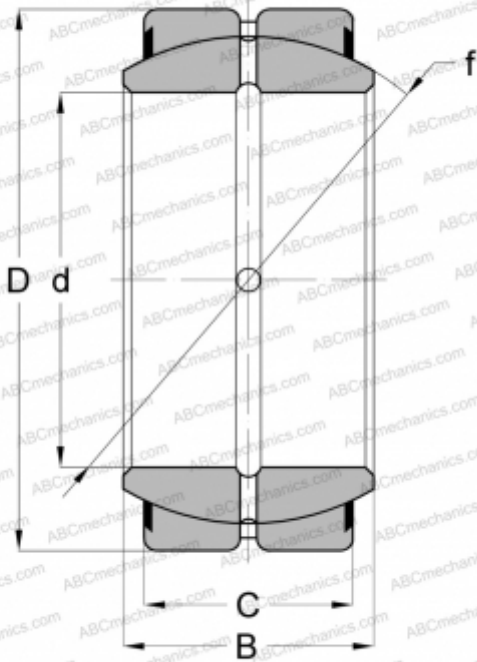

GE 31 ZO 2RS ELGES

Сферические шарнирные подшипники

ТИП: Подшипники скольжения, Сферические подшипники скольжения и наконечники штоков, Радиальные сферические подшипники скольжения, Обслуживаемые, Серия GEZ...ES, контактные уплотнения с двух сторон, дюймовые

Технические характеристики

РАЗМЕРЫ, ММ

d	31,750
D	50,800
B	27,780
C	23,813

МАССА, КГ

0,231

ПРОИЗВОДИТЕЛЬ

[ELGES](#)

АНАЛОГИ