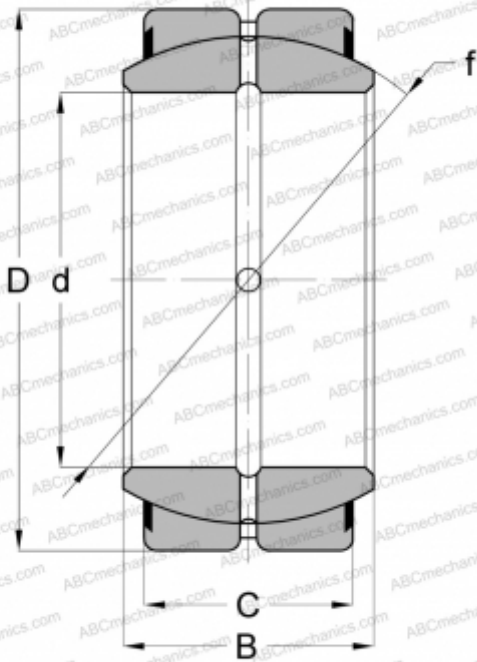

GE 34 ZO 2RS ELGES

Сферические шарнирные подшипники

ТИП: Подшипники скольжения, Сферические подшипники скольжения и наконечники штоков, Радиальные сферические подшипники скольжения, Обслуживаемые, Серия GEZ...ES, контактные уплотнения с двух сторон, дюймовые

Технические характеристики

РАЗМЕРЫ, ММ

d	34,925
D	55,563
B	30,163
C	26,193

МАССА, КГ

0,345

ПРОИЗВОДИТЕЛЬ

[ELGES](#)

АНАЛОГИ