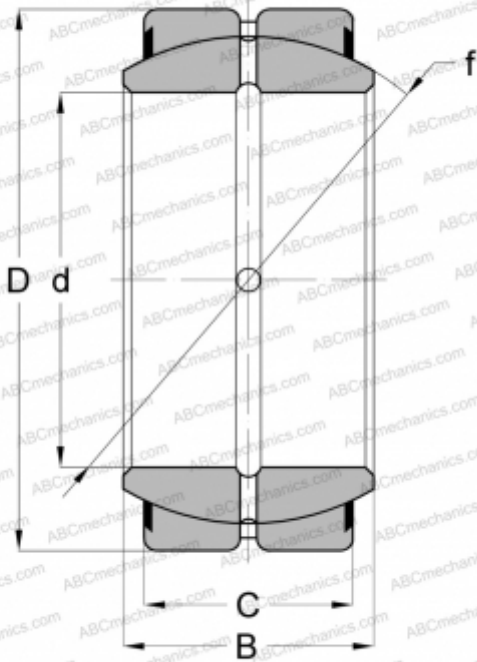

GE 38 ZO 2RS ELGES

Сферические шарнирные подшипники

ТИП: Подшипники скольжения, Сферические подшипники скольжения и наконечники штоков, Радиальные сферические подшипники скольжения, Обслуживаемые, Серия GEZ...ES, контактные уплотнения с двух сторон, дюймовые

Технические характеристики

РАЗМЕРЫ, ММ

d	38,100
D	61,913
B	33,338
C	28,575

МАССА, КГ

0,422

ПРОИЗВОДИТЕЛЬ

[ELGES](#)

АНАЛОГИ