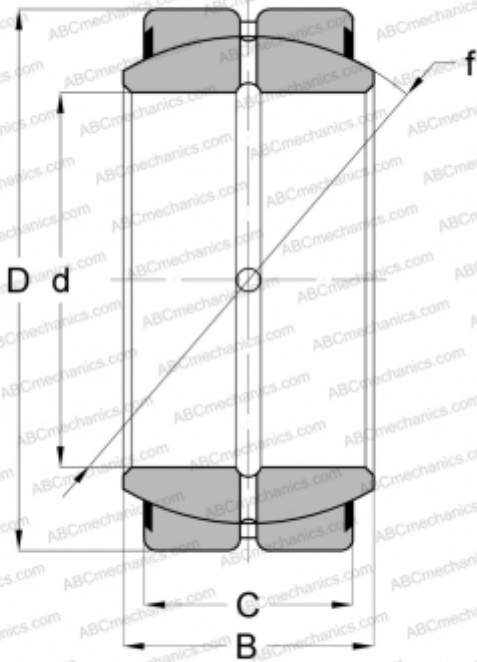

GE 50 ZO 2RS ELGES

Сферические шарнирные подшипники

ТИП: Подшипники скольжения, Сферические подшипники скольжения и наконечники штоков, Радиальные сферические подшипники скольжения, Обслуживаемые, Серия GEZ...ES, контактные уплотнения с двух сторон, дюймовые

Технические характеристики

РАЗМЕРЫ, ММ

d	50,800
D	80,963
B	44,450
C	38,100

МАССА, КГ

0,930

ПРОИЗВОДИТЕЛЬ

[ELGES](#)

АНАЛОГИ