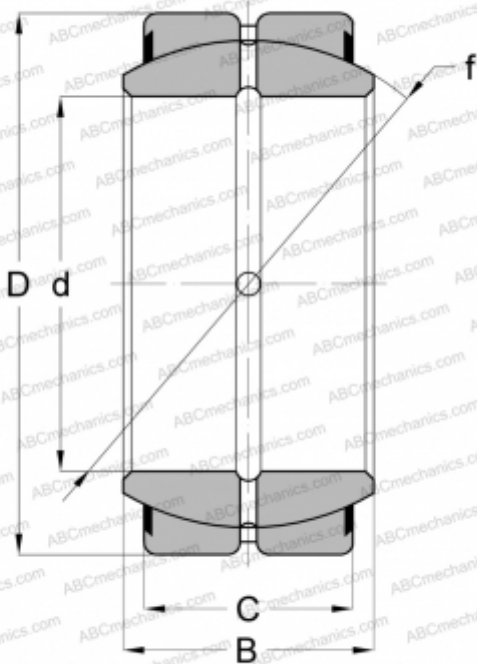

B36-LSS RBC

Сферические шарнирные подшипники

ТИП: Подшипники скольжения, Сферические подшипники скольжения и наконечники штоков, Радиальные сферические подшипники скольжения, Обслуживаемые, Серия GEZ...ES, контактные уплотнения с двух сторон, дюймовые

Технические характеристики

РАЗМЕРЫ, ММ

d	57,150
D	87,313
B	50,005
C	42,863

МАССА, КГ

1,293

ПРОИЗВОДИТЕЛЬ

[RBC](#)

АНАЛОГИ