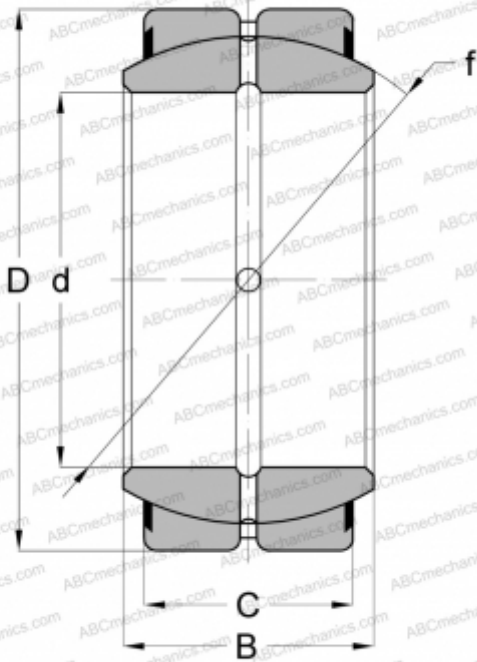

Технические характеристики

РАЗМЕРЫ, ММ

d	152,400
D	222,250
B	120,650
C	104,775

МАССА, КГ

17,599

ПРОИЗВОДИТЕЛЬ

[ABC](#)

АНАЛОГИ