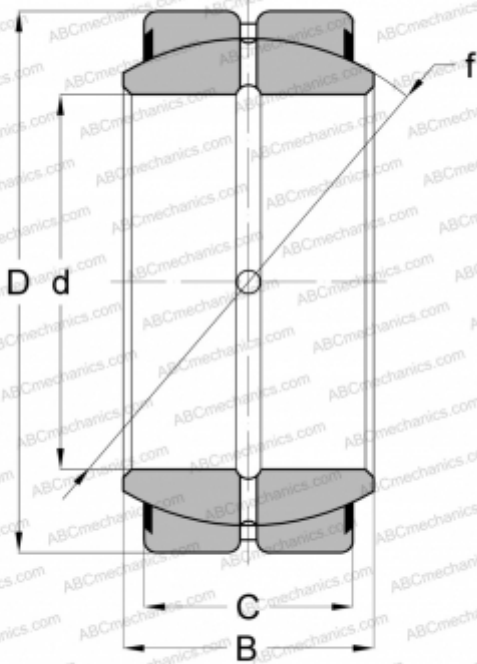

GE 152 ZO 2RS ELGES

Сферические шарнирные подшипники

ТИП: Подшипники скольжения, Сферические подшипники скольжения и наконечники штоков, Радиальные сферические подшипники скольжения, Обслуживаемые, Серия GEZ...-ES, контактные уплотнения с двух сторон, дюймовые

Технические характеристики

РАЗМЕРЫ, ММ

d	152,400
D	222,250
B	120,650
C	104,775

МАССА, КГ

17,599

ПРОИЗВОДИТЕЛЬ

[ELGES](#)

АНАЛОГИ