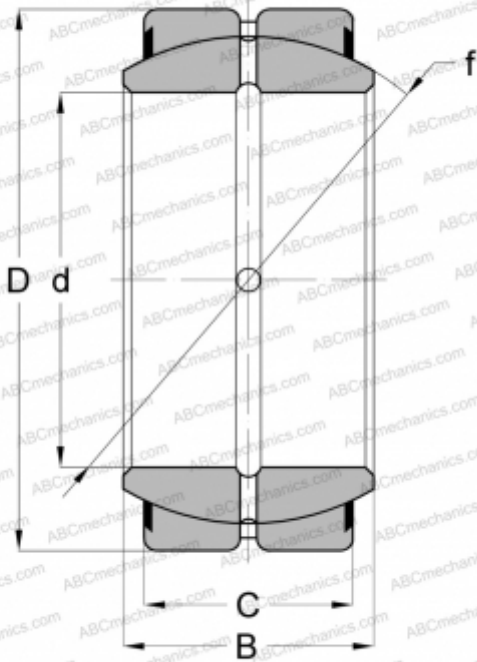

Технические характеристики

РАЗМЕРЫ, ММ

| | |
|---|---------|
| d | 152,400 |
| D | 222,250 |
| B | 120,650 |
| C | 104,775 |

МАССА, КГ

17,599

ПРОИЗВОДИТЕЛЬ

[SKF](#)

АНАЛОГИ