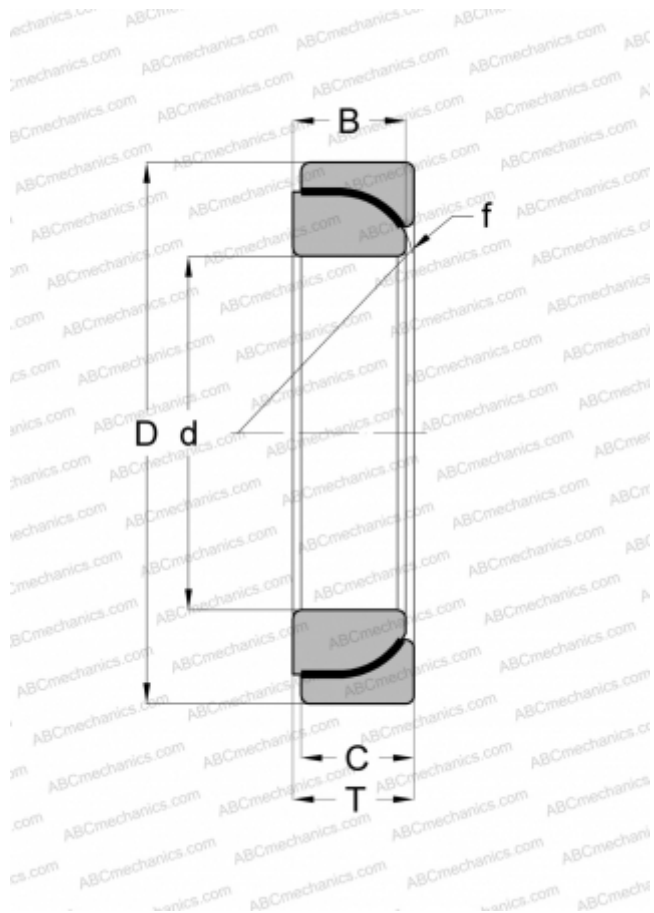

GE 25 SW ELGES

Сферические шарнирные подшипники

ТИП: Подшипники скольжения, Сферические подшипники скольжения и наконечники штоков, Радиально-упорные сферические подшипники скольжения, Необслуживаемые, Серия GE..-SW (INA)

Технические характеристики

РАЗМЕРЫ, ММ

d	25,000
D	47,000
B	14,000
f	42,500
T	15,000
C	14,000

МАССА, КГ

0,130

ПРОИЗВОДИТЕЛЬ

[ELGES](#)

АНАЛОГИ