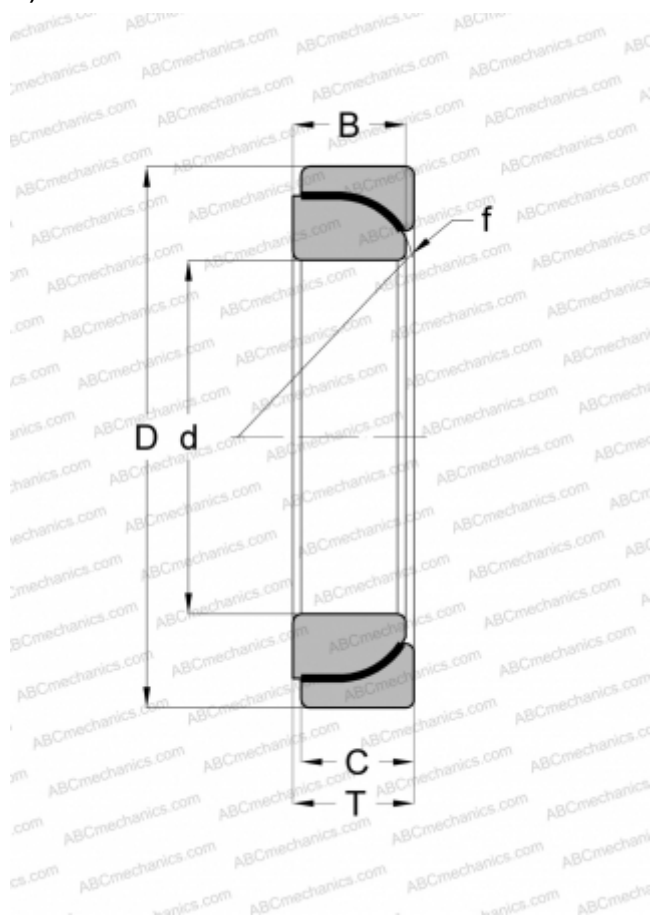

Технические характеристики

РАЗМЕРЫ, ММ

d	25,000
D	47,000
B	14,000
f	42,500
T	15,000
C	14,000

МАССА, КГ

0,130

ПРОИЗВОДИТЕЛЬ

[SKF](#)

АНАЛОГИ