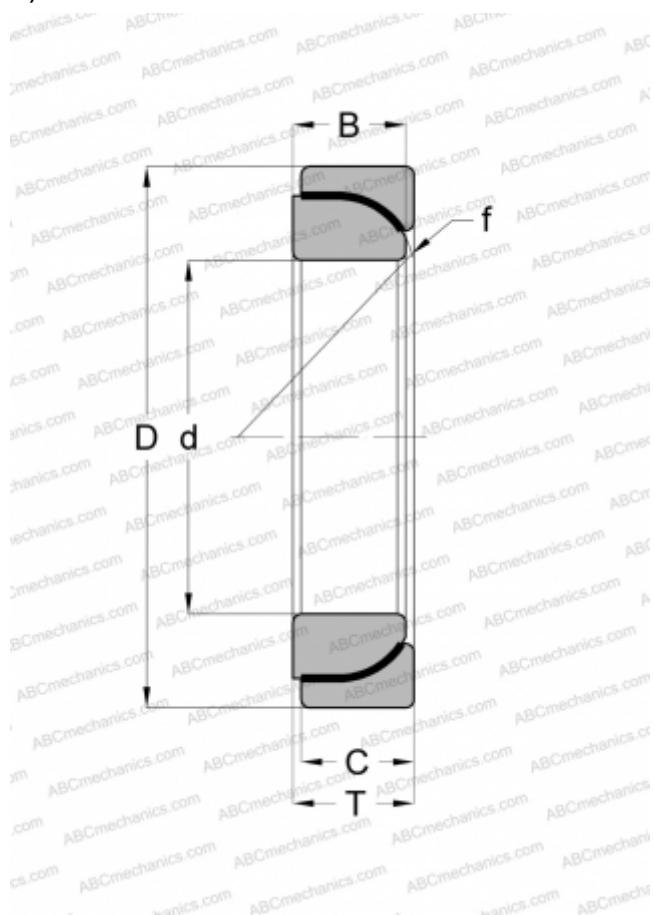

GE 28 SW ELGES

Сферические шарнирные подшипники

ТИП: Подшипники скольжения, Сферические подшипники скольжения и наконечники штоков, Радиально-упорные сферические подшипники скольжения, Необслуживаемые, Серия GE..-SW (INA)

Технические характеристики

РАЗМЕРЫ, ММ

d	28,000
D	52,000
B	15,000
f	47,000
T	16,000
C	15,000

МАССА, КГ

0,180

ПРОИЗВОДИТЕЛЬ

[ELGES](#)

АНАЛОГИ