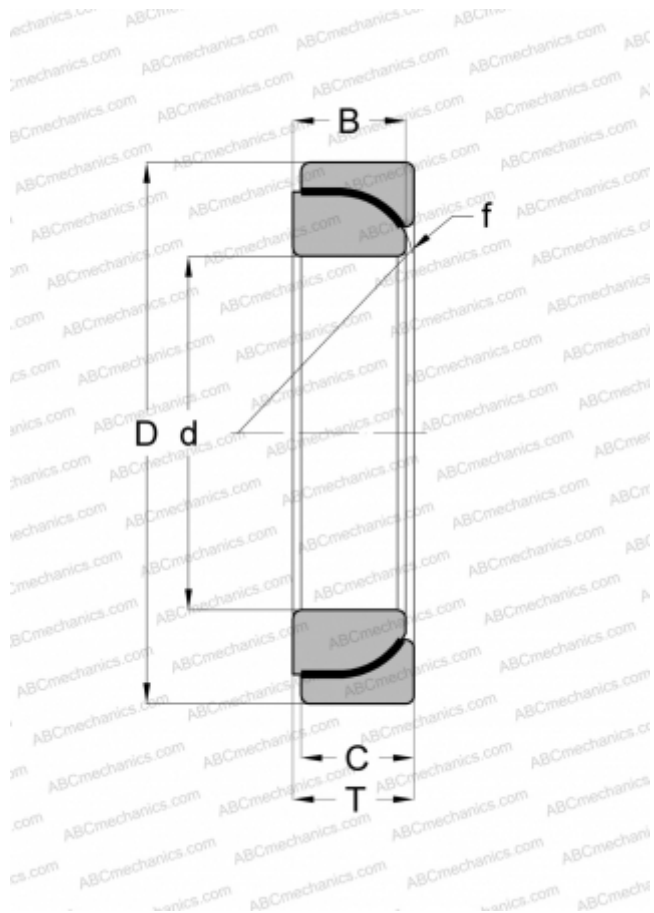

GE 30 SW ELGES

Сферические шарнирные подшипники

ТИП: Подшипники скольжения, Сферические подшипники скольжения и наконечники штоков, Радиально-упорные сферические подшипники скольжения, Необслуживаемые, Серия GE..-SW (INA)

Технические характеристики

РАЗМЕРЫ, ММ

d	30,000
D	55,000
B	16,000
f	50,000
T	17,000
C	16,000

МАССА, КГ

0,210

ПРОИЗВОДИТЕЛЬ

[ELGES](#)

АНАЛОГИ