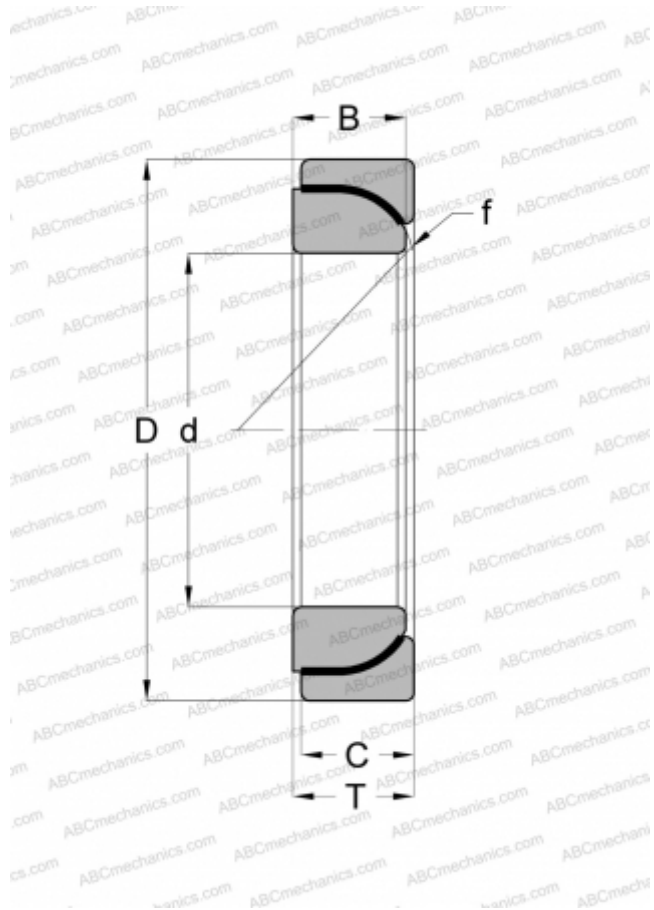

Технические характеристики

РАЗМЕРЫ, ММ

d	30,000
D	55,000
B	16,000
f	50,000
T	17,000
C	16,000

МАССА, КГ

0,210

ПРОИЗВОДИТЕЛЬ

[SKF](#)

АНАЛОГИ